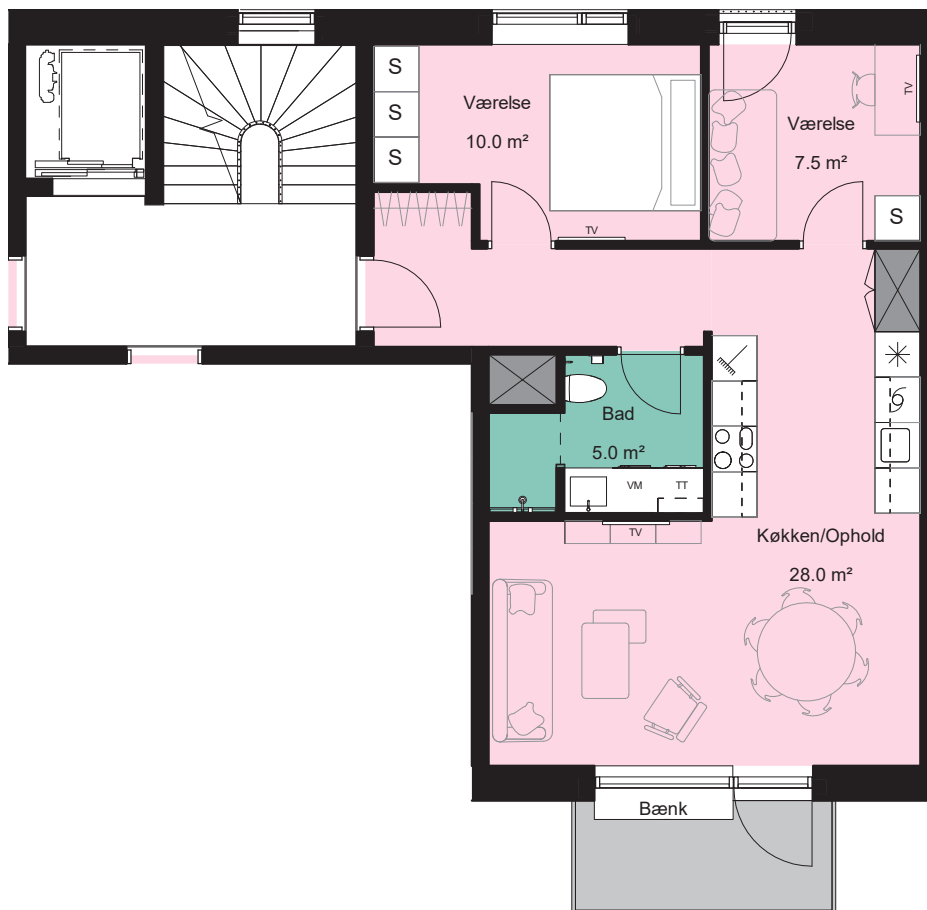

Plantegning

3 værelser

BOLIG NR.	ADRESSE	VÆRELSE	BBR AREAL	ALTAN
3	Bøgen 8, 1. tv.	3	77 m ²	5 m ²

LUPIN HUS

Signaturforklaring

Fjernsyn	Overskabe	Altan
Kogeplade/Ovn	Bøjlestang	Fransk altan
Køle-/fryseskabe	Skabe	Forberedt til vaskesøjle
Opvaskemaskine	Kosteskab	Forberedt til vaskemaskine
Vask	Sokkelaffugter	Forberedt til tørretumbler
Nedhængt loft	Teknik	Ovenlys

0 1 2 3 4 5m

HOLBÆK HAVE

De angivne arealer på plantegningen er alene gulvarealer. Nettoareal er inklusiv skabe, garderobe, køkken og skabe i bad. Plantegninger er kun vejledende – forbehold for fejl og ændringer. Januar 2022.