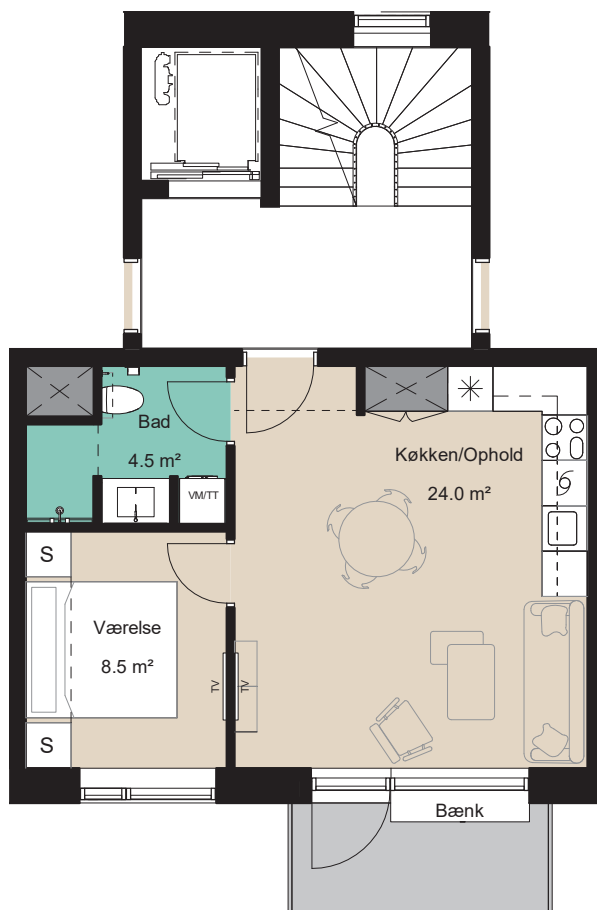

Plantegning

2 værelser

BOLIG NR.	ADRESSE	VÆRELSE	BBR AREAL	ALTAN
4	Bøgen 8, 1. mf.	2	53 m ²	5 m ²

Signaturforklaring

Fjernsyn	Overskabe	Altan
Kogeplade/Ovn	Bøjlestang	Fransk altan
Køle-/fryseskabe	Skabe	Forberedt til vaskesøjle
Opvaskemaskine	Kosteskab	Forberedt til vaskemaskine
Vask	Sokkelaffugter	Forberedt til tørretumbler
Nedhængt loft	Teknik	Ovenlys

0 1 2 3 4 5m

HOLBÆK HAVE

De angivne arealer på plantegningen er alene gulvarealer. Nettoareal er inklusiv skabe, garderobe, køkken og skabe i bad. Plantegninger er kun vejledende – forbehold for fejl og ændringer. Januar 2022.