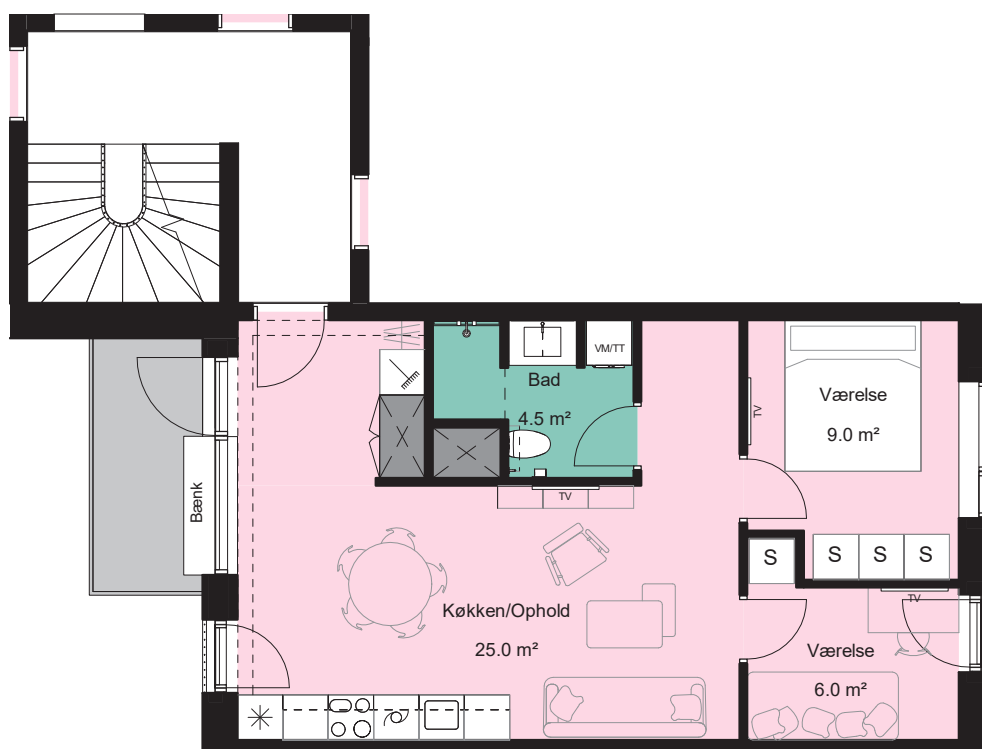

Plantegning

3 værelser

BOLIG NR.	ADRESSE	VÆRELSE	BBR AREAL	ALTAN
19	Bøgen 6, 1. 4	3	66 m ²	5 m ²

LUPIN HUS

Signaturforklaring

Fjernsyn	Overskabe	Altan
Kogeplade/Ovn	Bøjlestang	Fransk altan
Køle-/fryseskabe	Skabe	Forberedt til vaskesøjle
Opvaskemaskine	Kosteskab	Forberedt til vaskemaskine
Vask	Sokkelaffugter	Forberedt til tørretumbler
Nedhængt loft	Teknik	Ovenlys

0 1 2 3 4 5m

HOLBÆK HAVE

De angivne arealer på plantegningen er alene gulvarealer. Nettoareal er inklusiv skabe, garderobe, køkken og skabe i bad. Plantegninger er kun vejledende – forbehold for fejl og ændringer. Januar 2022.