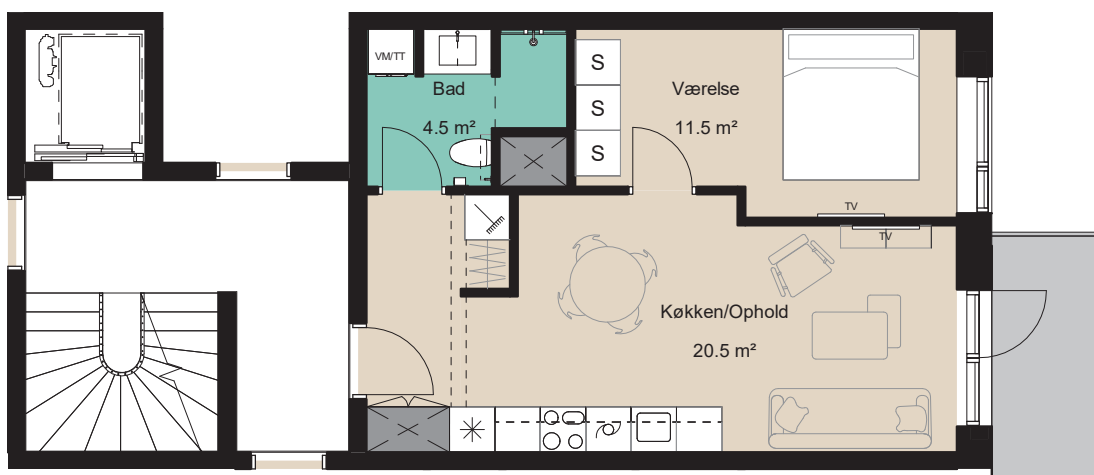

# Plantegning

2 værelser

BOLIG NR.	ADRESSE	VÆRELSE	BBR AREAL	ALTAN
22	Bøgen 6, 2. 3	2	55 m <sup>2</sup>	5 m <sup>2</sup>

# HOLBÆK HAVE

De angivne arealer på plantegningen er alene gulvarealer. Nettoareal er inklusiv skabe, garderobe, køkken og skabe i bad. Plantegninger er kun vejledende – forbehold for fejl og ændringer. Januar 2022.