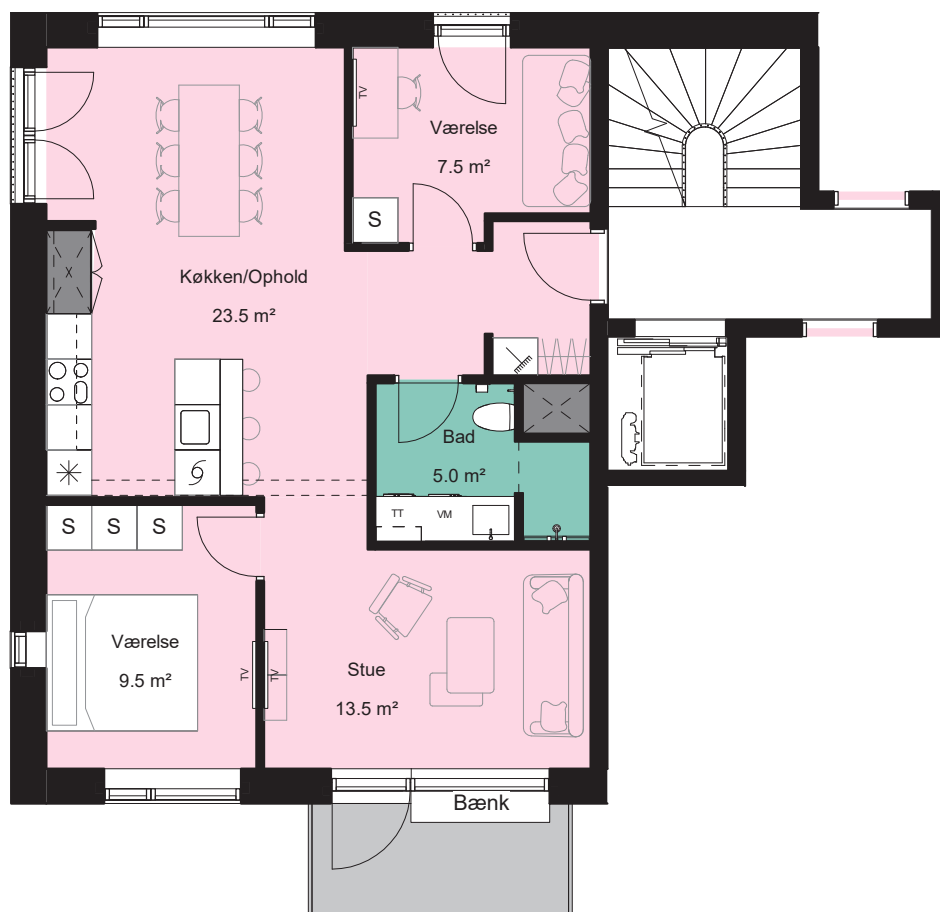

Plantegning

3 værelser

BOLIG NR.	ADRESSE	VÆRELSE	BBR AREAL	ALTAN
53	Bøgen 2, 2. th.	3	89 m ²	5 m ²

LUPIN HUS

Signaturforklaring

Fjernsyn	Overskabe	Altan
Kogeplade/Ovn	Bøjlestang	Fransk altan
Køle-/fryseskabe	Skabe	Forberedt til vaskesøjle
Opvaskemaskine	Kosteskab	Forberedt til vaskemaskine
Vask	Sokkelauffugter	Forberedt til tørretumbler
Nedhængt loft	Teknik	Ovenlys

0 1 2 3 4 5m

HOLBÆK HAVE

De angivne arealer på plantegningen er alene gulvarealer. Nettoareal er inklusiv skabe, garderober, køkken og skabe i bad. Plantegninger er kun vejledende – forbehold for fejl og ændringer. Januar 2022.