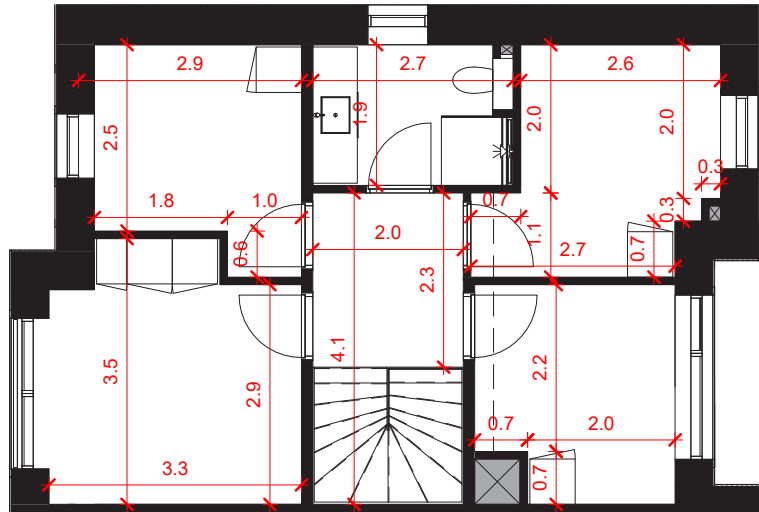

VALMUE RÆKKERNE

Bolig Nr 11
1.sal

Bolig Nr 11
Stueplan
BØGEN 9

NOTE:

- Bemærk, at de i plantegningen anførte mål fra væg til væg ikke tager højde for indsat inventar såsom skabe, køkkenelementer, indvendige trapper m.v.