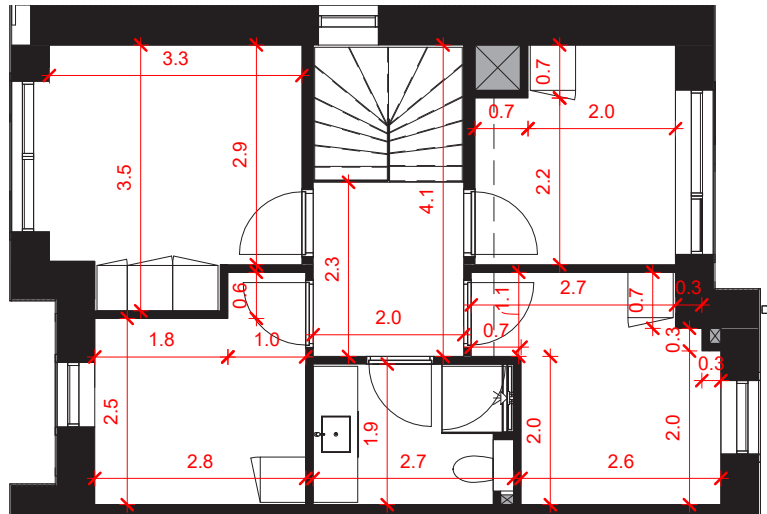

VALMUE RÆKKERNE

Bolig Nr 13
1.sal

Bolig Nr 13
Stueplan
BØGEN 5

NOTE:

- Bemærk, at de i plantegningen anførte mål fra væg til væg ikke tager højde for indsat inventar såsom skabe, køkkenelementer, indvendige trapper m.v.