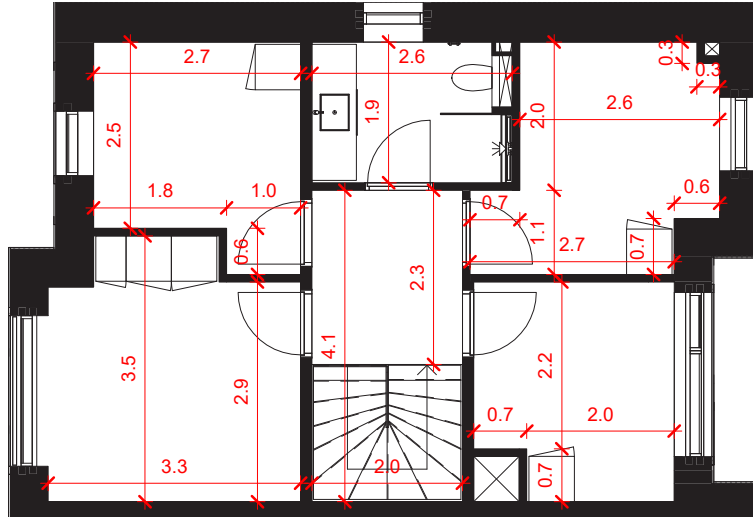

VALMUE RÆKKERNE

Bolig Nr 15  
1.sal

Bolig Nr 15  
Stueplan  
FYRREN 19

**NOTE:**

- Bemærk, at de i plantegningen anførte mål fra væg til væg ikke tager højde for indsat inventar såsom skabe, køkkenelementer, indvendige trapper m.v.