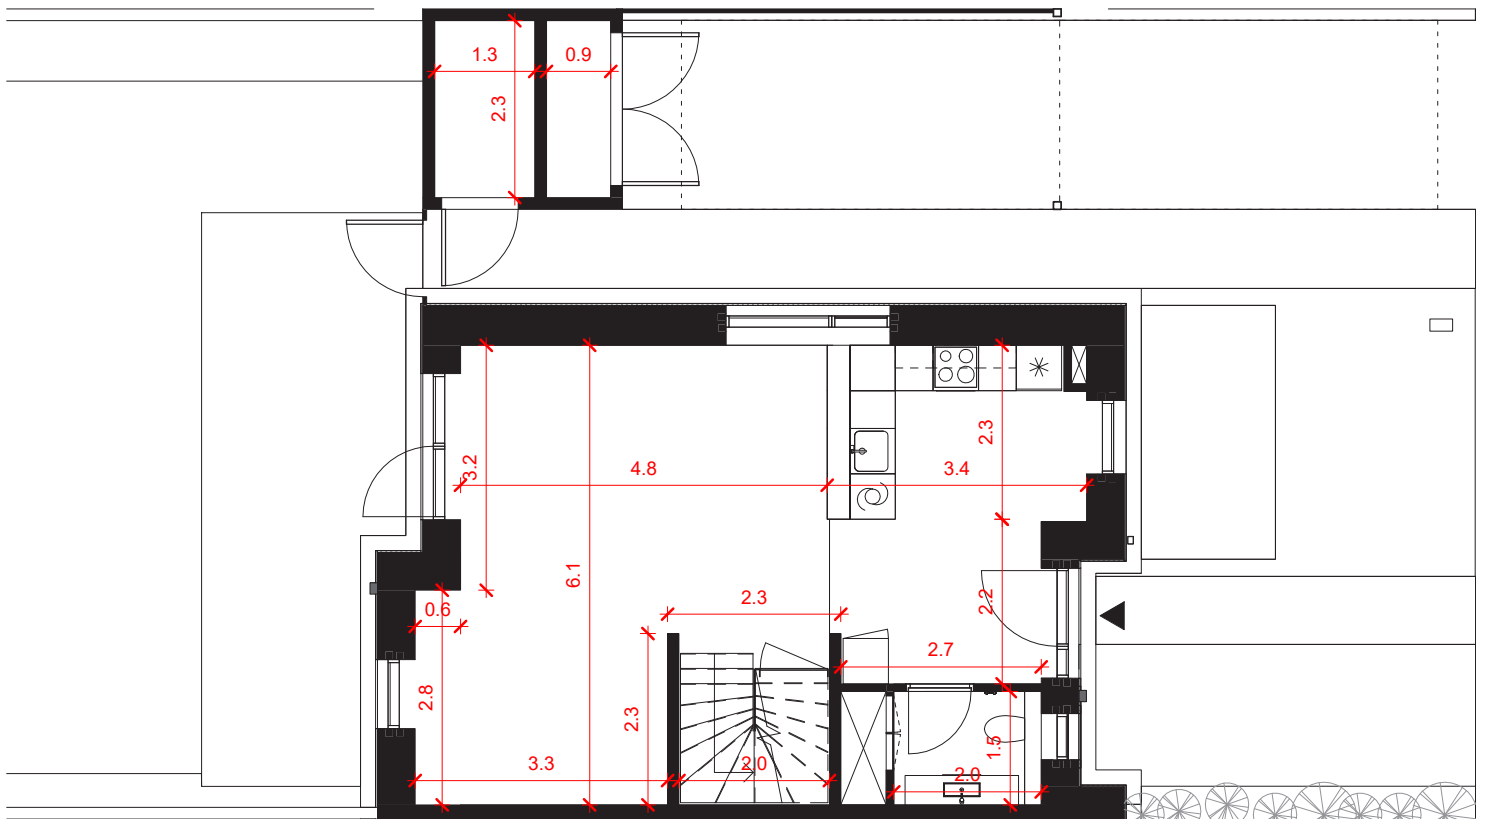

VALMUE RÆKKERNE

Bolig Nr 15  
1.sal

Bolig Nr 15  
Stueplan  
FYRREN 19

**NOTE:**

- Bemærk, at de i plantegningen anførte mål fra væg til væg ikke tager højde for indsat inventar såsom skabe, køkkenelementer, indvendige trapper m.v.