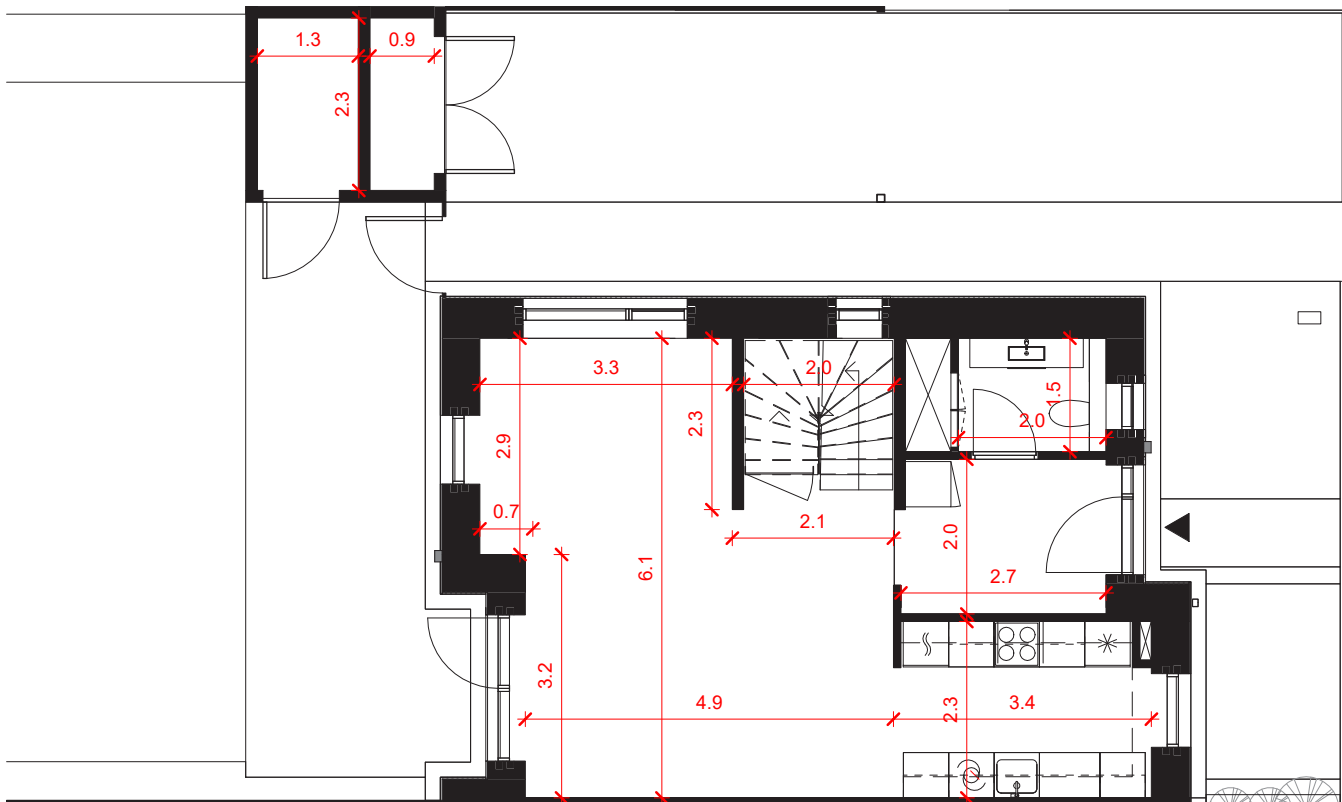

VALMUE RÆKKERNE

Bolig Nr 17  
1.sal

Bolig Nr 17  
Stueplan

FYRREN 15

**NOTE:**

- Bemærk, at de i plantegningen anførte mål fra væg til væg ikke tager højde for indsat inventar såsom skabe, køkkenelementer, indvendige trapper m.v.