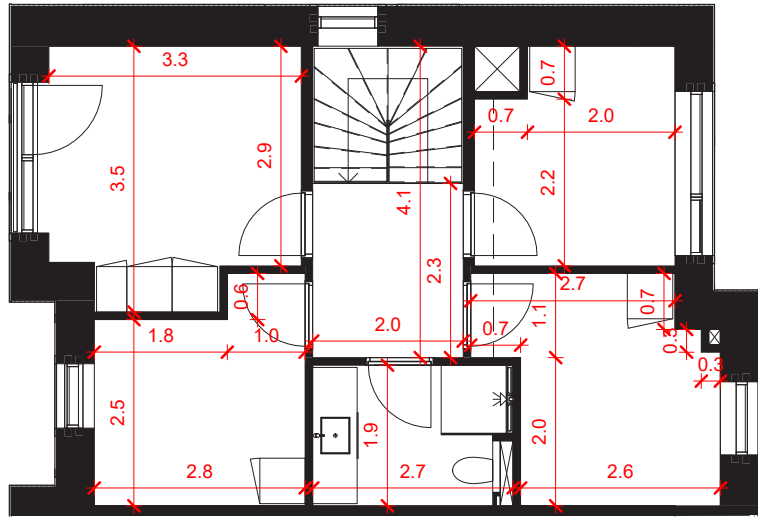

VALMUE RÆKKERNE

Bolig Nr 17  
1.sal

Bolig Nr 17  
Stueplan

FYRREN 15

**NOTE:**

- Bemærk, at de i plantegningen anførte mål fra væg til væg ikke tager højde for indsat inventar såsom skabe, køkkenelementer, indvendige trapper m.v.