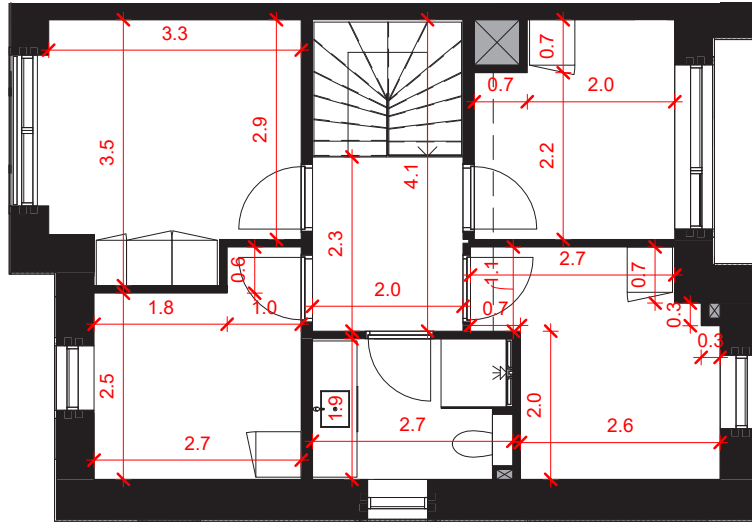

VALMUE RÆKKERNE

Bolig Nr 18  
1.sal

Bolig Nr 18  
Stueplan

FYRREN 13

**NOTE:**

- Bemærk, at de i plantegningen anførte mål fra væg til væg ikke tager højde for indsat inventar såsom skabe, køkkenelementer, indvendige trapper m.v.