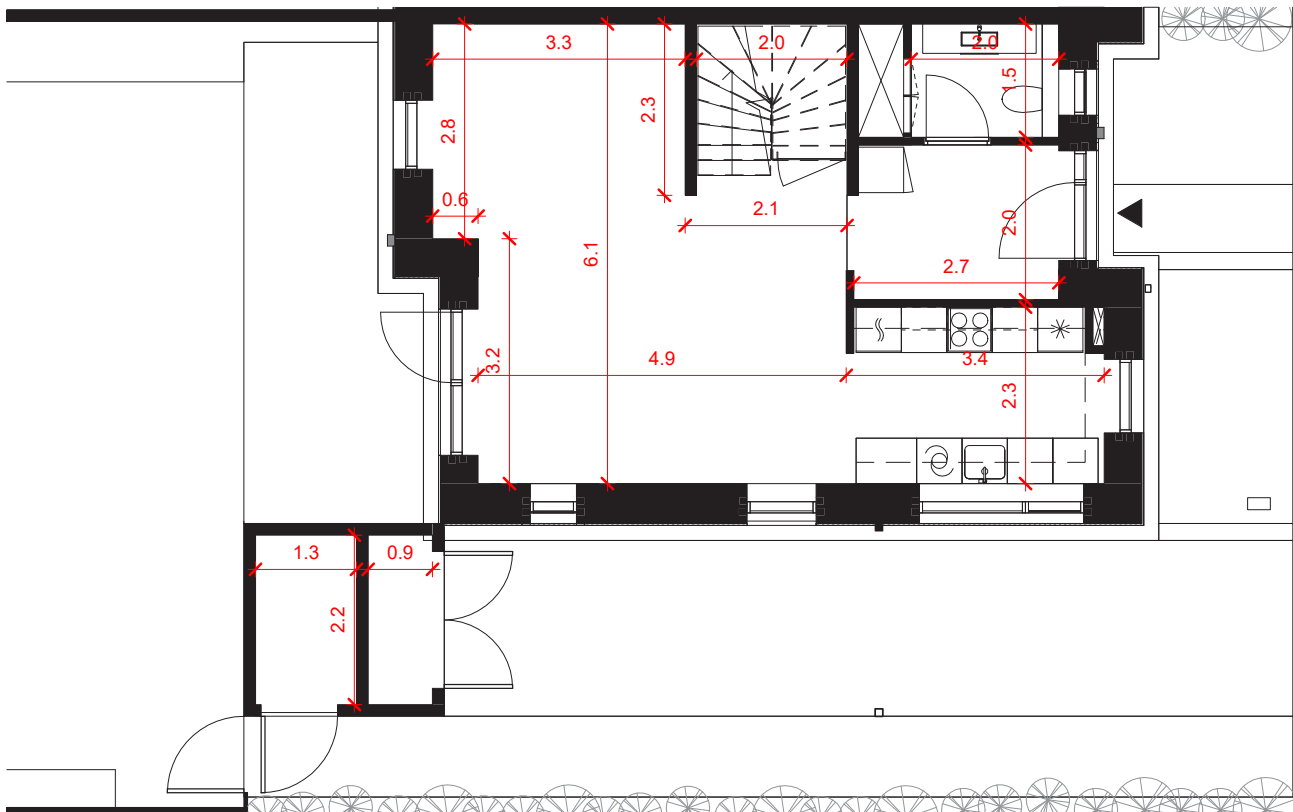

VALMUE RÆKKERNE

Bolig Nr 18  
1.sal

Bolig Nr 18  
Stueplan

FYRREN 13

**NOTE:**

- Bemærk, at de i plantegningen anførte mål fra væg til væg ikke tager højde for indsat inventar såsom skabe, køkkenelementer, indvendige trapper m.v.