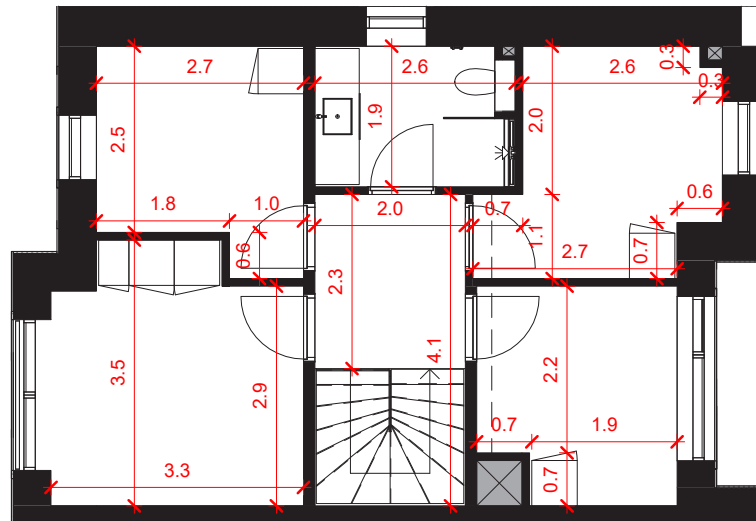

VALMUE RÆKKERNE

Bolig Nr 19
1.sal

Bolig Nr 19
Stueplan
FYRREN 11

NOTE:

- Bemærk, at de i plantegningen anførte mål fra væg til væg ikke tager højde for indsat inventar såsom skabe, køkkenelementer, indvendige trapper m.v.