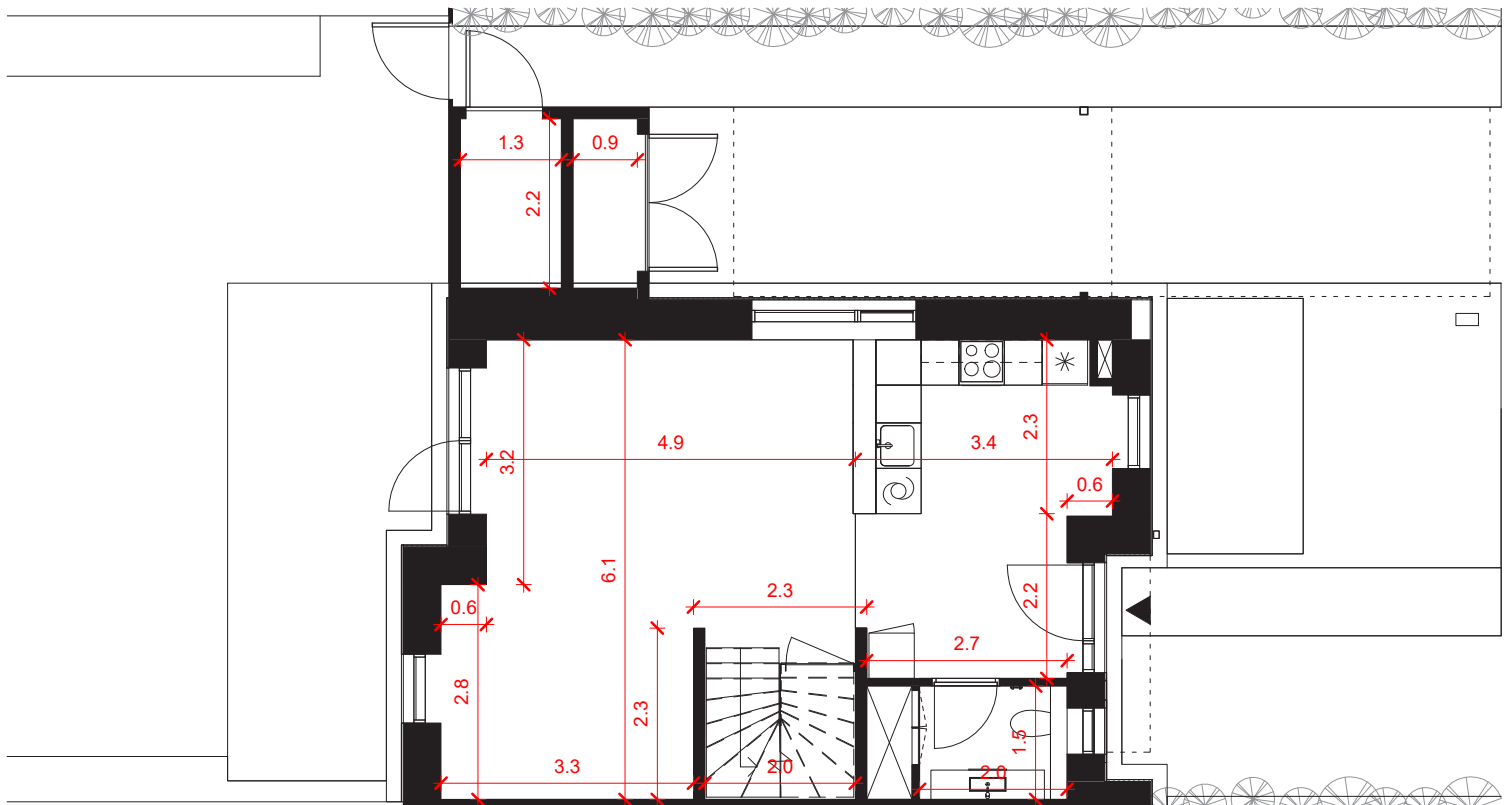

VALMUE RÆKKERNE

Bolig Nr 19
1.sal

Bolig Nr 19
Stueplan
FYRREN 11

NOTE:

- Bemærk, at de i plantegningen anførte mål fra væg til væg ikke tager højde for indsat inventar såsom skabe, køkkenelementer, indvendige trapper m.v.