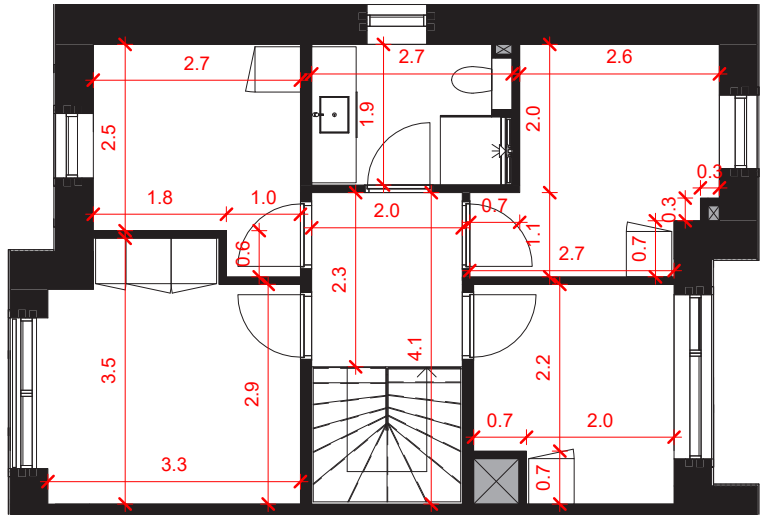

VALMUE RÆKKERNE

Bolig Nr 21
1.sal

Bolig Nr 21
Stueplan
FYRREN 7

NOTE:

- Bemærk, at de i plantegningen anførte mål fra væg til væg ikke tager højde for indsat inventar såsom skabe, køkkenelementer, indvendige trapper m.v.