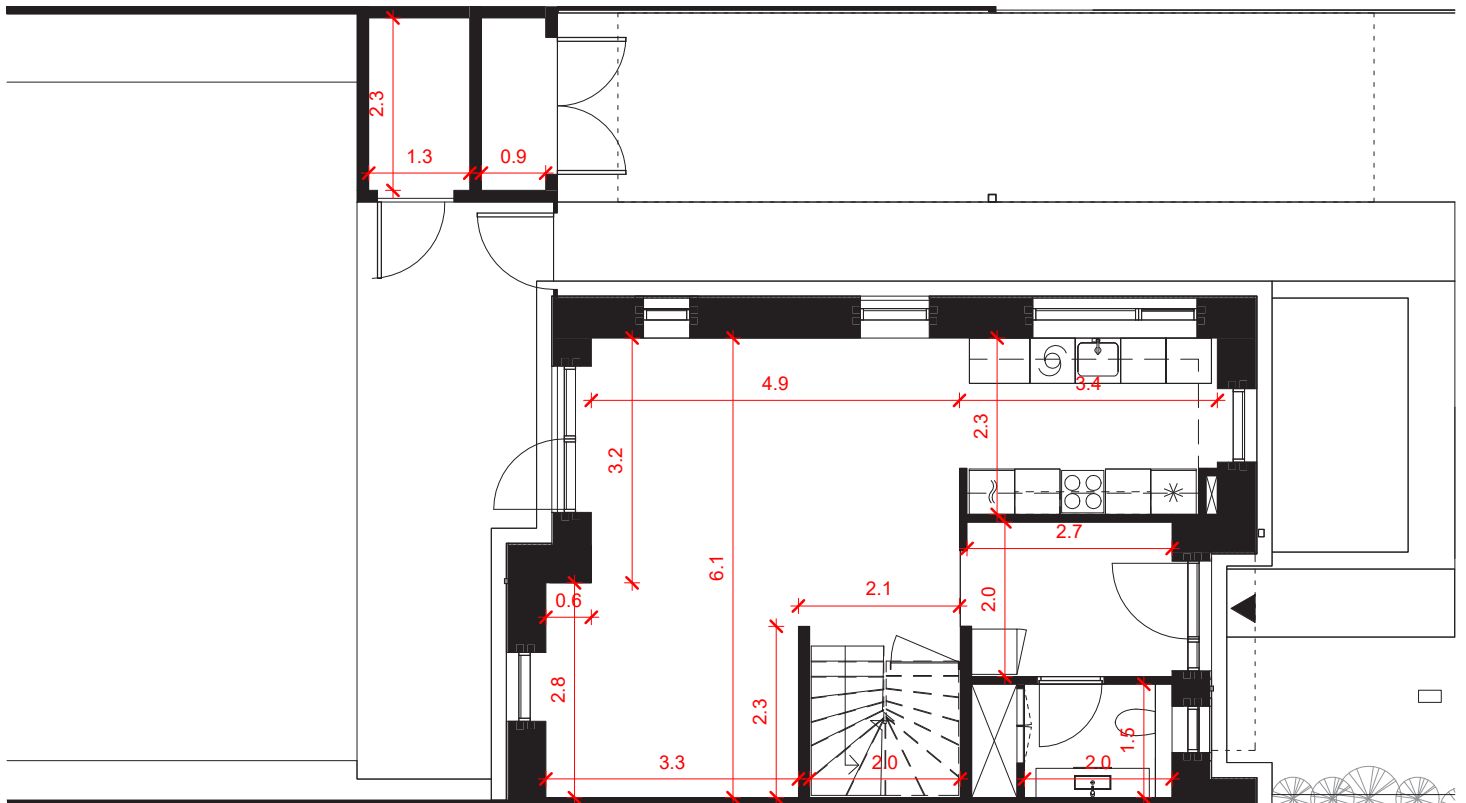

VALMUE RÆKKERNE

Bolig Nr 21
1.sal

Bolig Nr 21
Stueplan
FYRREN 7

NOTE:

- Bemærk, at de i plantegningen anførte mål fra væg til væg ikke tager højde for indsat inventar såsom skabe, køkkenelementer, indvendige trapper m.v.