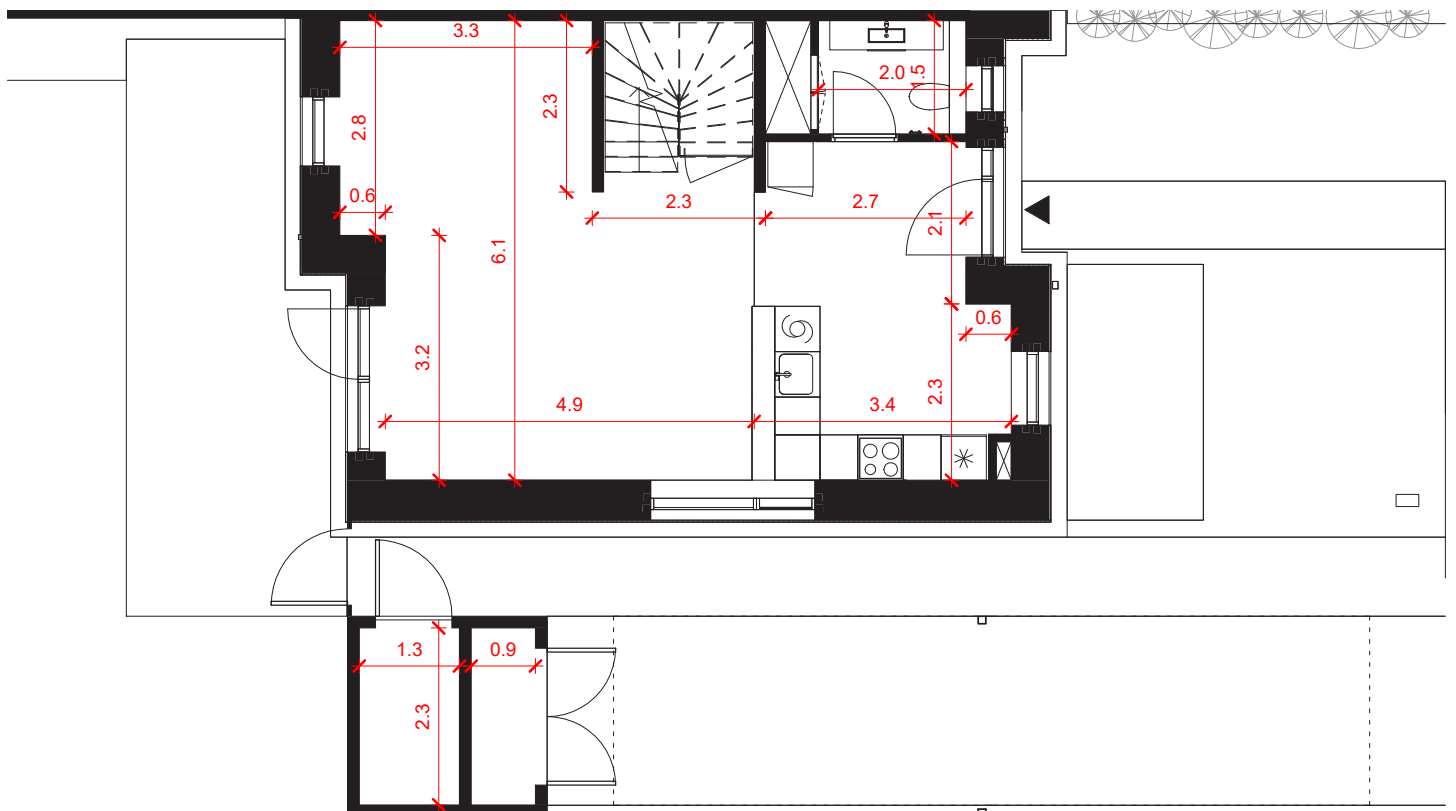

VALMUE RÆKKERNE

Bolig Nr 24  
1.sal

Bolig Nr 24  
Stueplan

FYRREN 1

**NOTE:**

- Bemærk, at de i plantegningen anførte mål fra væg til væg ikke tager højde for indsat inventar såsom skabe, køkkenelementer, indvendige trapper m.v.