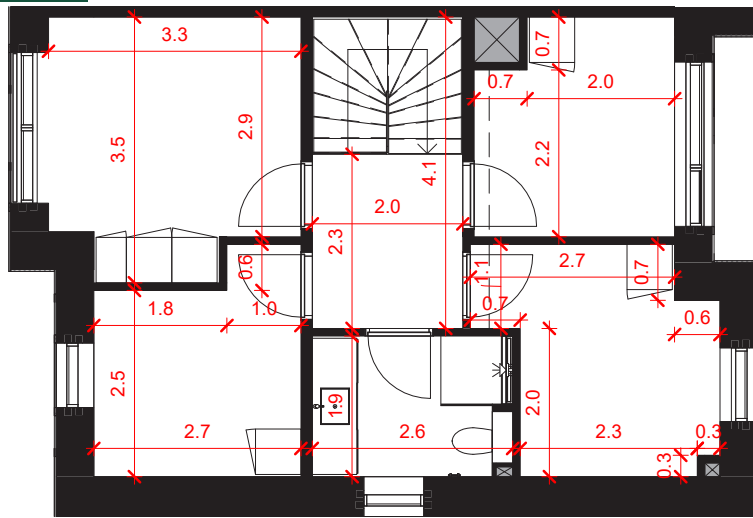

VALMUE RÆKKERNE

Bolig Nr 24  
1.sal

Bolig Nr 24  
Stueplan

FYRREN 1

**NOTE:**

- Bemærk, at de i plantegningen anførte mål fra væg til væg ikke tager højde for indsat inventar såsom skabe, køkkenelementer, indvendige trapper m.v.