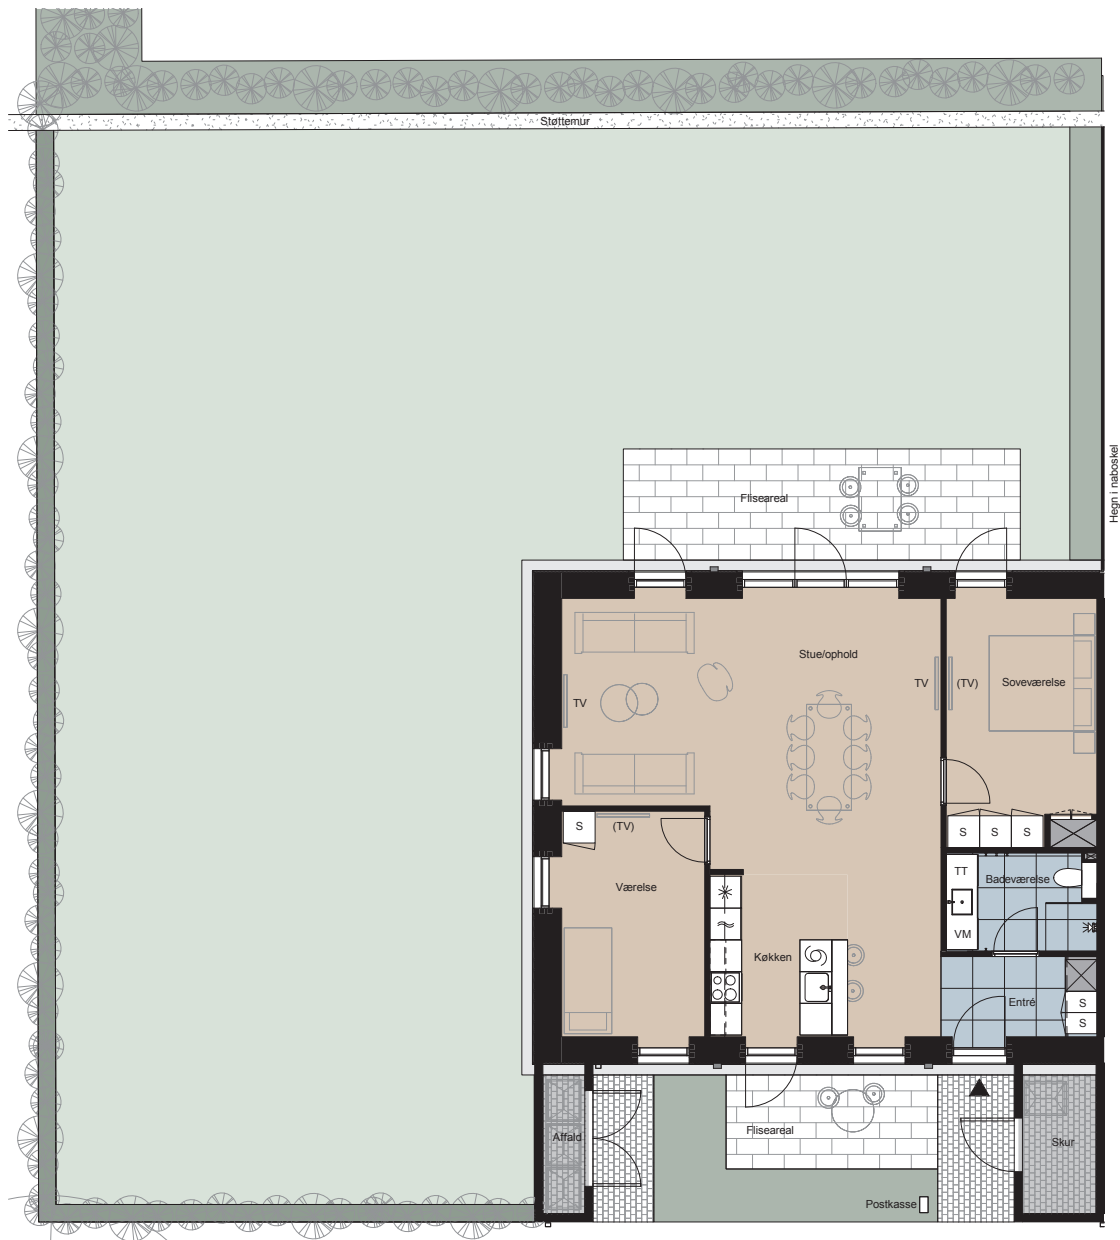

Plantegning

1 plan - 3 værelser

BOLIG NR.	ADRESSE	VÆRELSE	BOLIG BBR M ²	JORDSTYKKE BBR M ²
1	Linden 10, 4300 Holbæk	3	100 m ²	445 m ²

VALMUE RÆKKERNE

Signaturforklaring

	Vaskemaskine og tørretumbler u. bordplade		Fliser		Installationskasse og nedhængt loft
	TV - med tilslutningsmulighed til internet & traditionelt TV-stik		Græs		Overskab
	(TV) - med tilslutningsmulighed til internet		Højskab med ovn		Bed
	Skab		Vask		Hæk
	Opvaskemaskine		Køle / Fryseskab		
	Kogeplade		Teknikskakt		

HOLBÆK HAVE

De angivne arealer på plantegningen er alene gulvarealer. Nettoareal er inklusiv skabe, garderober, køkken og skabe i bad. Plantegninger er kun vejledende – forbehold for fejl og ændringer. Juni 2022.