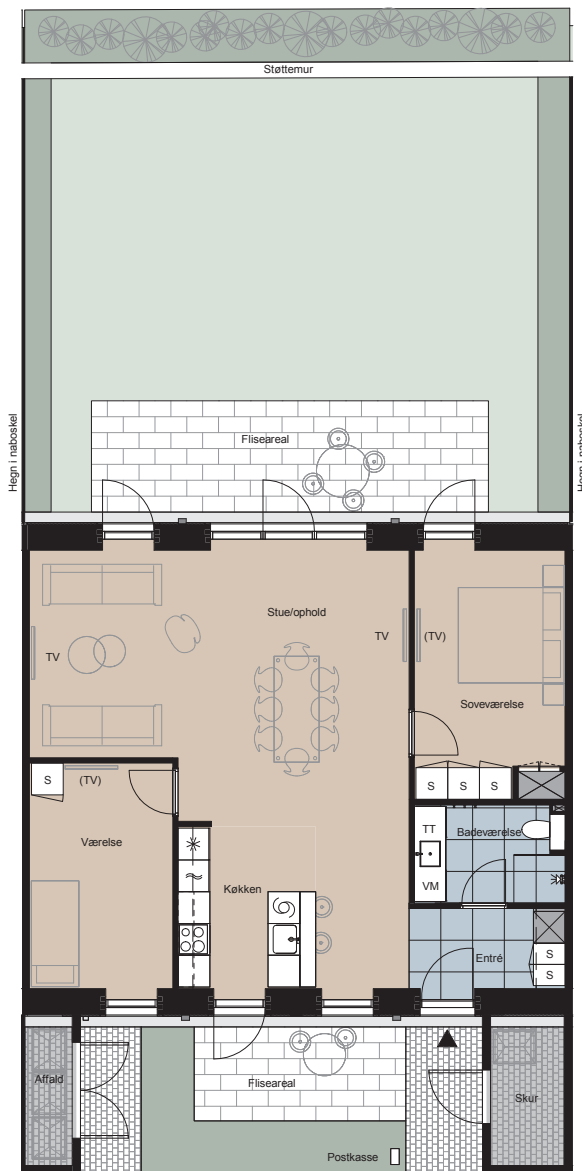

Plantegning

1 plan - 3 værelser

BOLIG NR.	ADRESSE	VÆRELSE	BOLIG BBR M ²	JORDSTYKKE BBR M ²
2	Linden 8, 4300 Holbæk	3	96 m ²	228 m ²

VALMUE RÆKKERNE

Signaturforklaring

	Vaskemaskine og tørretumbler u. bordplade		Fliser		Installationskasse og nedhængt loft
	TV - med tilslutningsmulighed til internet & traditionelt TV-stik		Græs		Overskab
	(TV) - med tilslutningsmulighed til internet		Højskab med oven		Bed
	Skab		Vask		Hæk
	Opvaskemaskine		Køle / Fryseskab		
	Kogeplade		Teknikskakt		

1m

HOLBÆK HAVE

De angivne arealer på plantegningen er alene gulvarealer. Nettoareal er inklusiv skabe, garderobe, køkken og skabe i bad. Plantegninger er kun vejledende – forbehold for fejl og ændringer. Juni 2022.