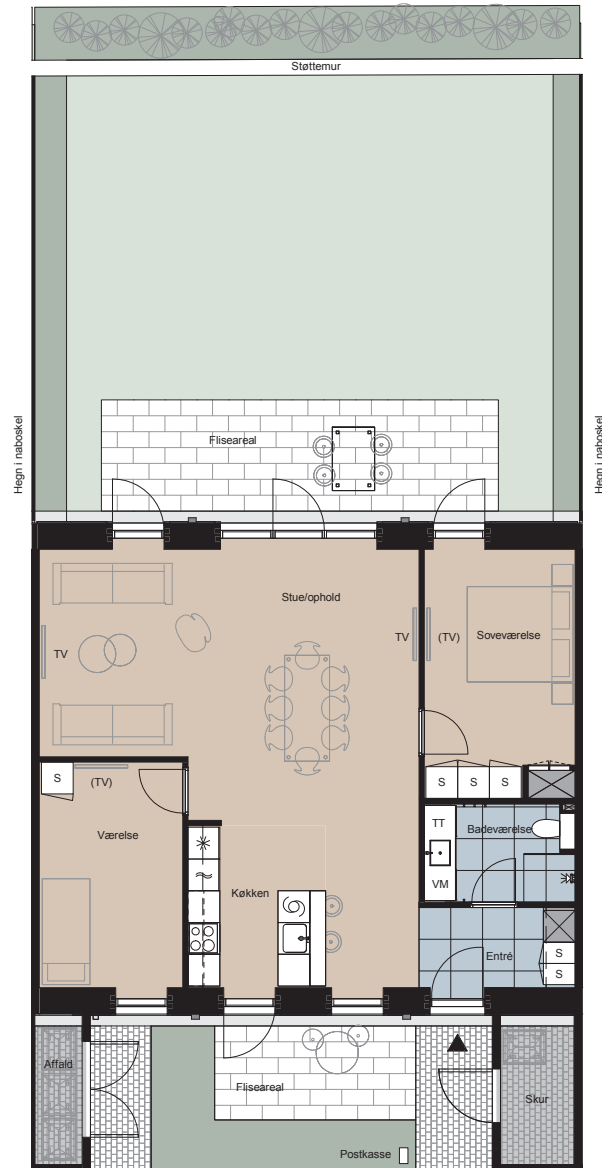

Plantegning

1 plan - 3 værelser

BOLIG NR.	ADRESSE	VÆRELSE	BOLIG BBR M ²	JORDSTYKKE BBR M ²
3	Linden 6, 4300 Holbæk	3	96 m ²	228 m ²

VALMUE RÆKKERNE

Signaturforklaring

	Vaskemaskine og tørretumbler u. bordplade		Fliser		Installationskasse og nedhængt loft
	TV - med tilslutningsmulighed til internet & traditionelt TV-stik		Græs		Overskab
	(TV) - med tilslutningsmulighed til internet		Højskab med oven		Bed
	Skab		Vask		Hæk
	Opvaskemaskine		Køle / Fryseskab		
	Kogeplade		Teknikskab		

1m

HOLBÆK HAVE

De angivne arealer på plantegningen er alene gulvarealer. Nettoareal er inklusiv skabe, garderober, køkken og skabe i bad. Plantegninger er kun vejledende – forbehold for fejl og ændringer. Juni 2022.