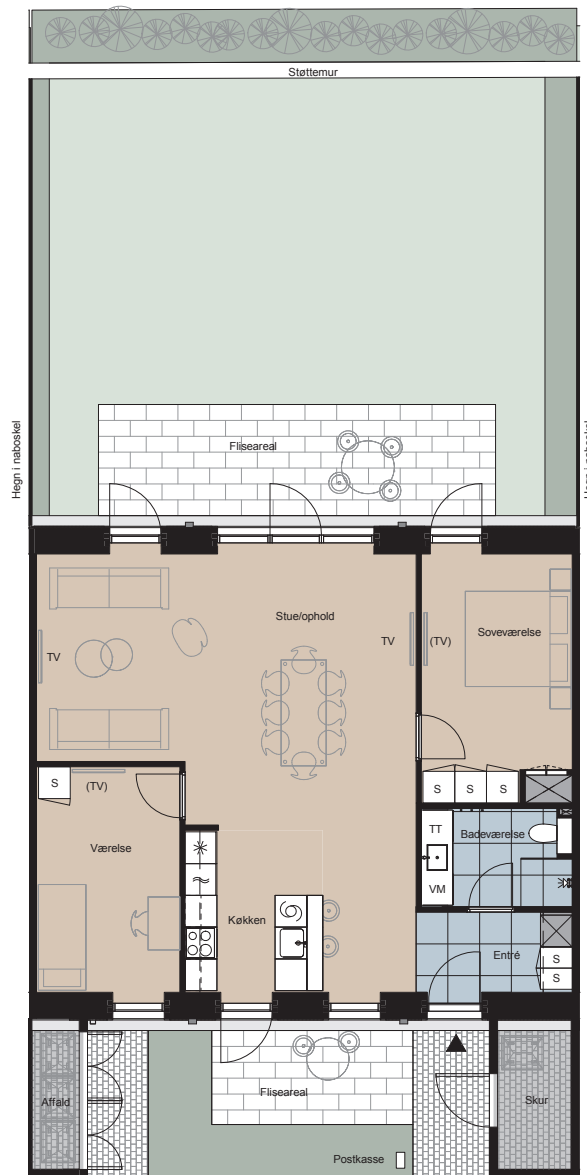

# Plantegning

1 plan - 3 værelser

BOLIG NR.	ADRESSE	VÆRELSE	BOLIG BBR M <sup>2</sup>	JORDSTYKKE BBR M <sup>2</sup>
4	Linden 4, 4300 Holbæk	3	96 m <sup>2</sup>	228 m <sup>2</sup>

VALMUE RÆKKERNE

## Signaturforklaring

	Vaskemaskine og tørretumbler u. bordplade		Fliser		Installationskasse og nedhængt loft
	TV - med tilslutningsmulighed til internet & traditionelt TV-stik		Græs		Overskab
	(TV) - med tilslutningsmulighed til internet		Højskab med oven		Bed
	Skab		Vask		Hæk
	Opvaskemaskine		Køle / Fryseskab		
	Kogeplade		Teknikskab		

## HOLBÆK HAVE

De angivne arealer på plantegningen er alene gulvarealer. Nettoareal er inklusiv skabe, garderober, køkken og skabe i bad. Plantegninger er kun vejledende – forbehold for fejl og ændringer. Juni 2022.