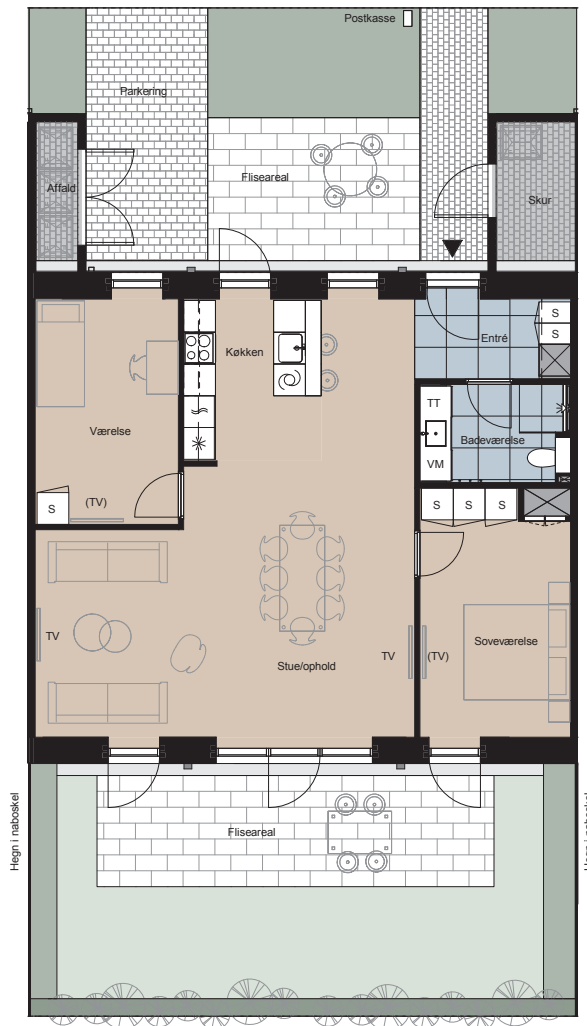

Plantegning

1 plan - 3 værelser

BOLIG NR.	ADRESSE	VÆRELSE	BOLIG BBR M ²	JORDSTYKKE BBR M ²
7	Linden 7, 4300 Holbæk	3	96 m ²	197 m ²

VALMUE RÆKKERNE

Signaturforklaring

Vaskemaskine og tørretumbler u. bordplade	Fliser	Installationskasse og nedhængt loft
TV - med tilslutningsmulighed til internet & traditionelt TV-stik	Græs	Overskab
(TV) - med tilslutningsmulighed til internet	Højskab med ovn	Bed
Skab	Vask	Hæk
Opvaskemaskine	Køle / Fryseskab	
Kogeplade	Teknikskakt	

1m

HOLBÆK HAVE

De angivne arealer på plantegningen er alene gulvarealer. Nettoareal er inklusiv skabe, garderober, køkken og skabe i bad. Plantegninger er kun vejledende – forbehold for fejl og ændringer. Juni 2022.