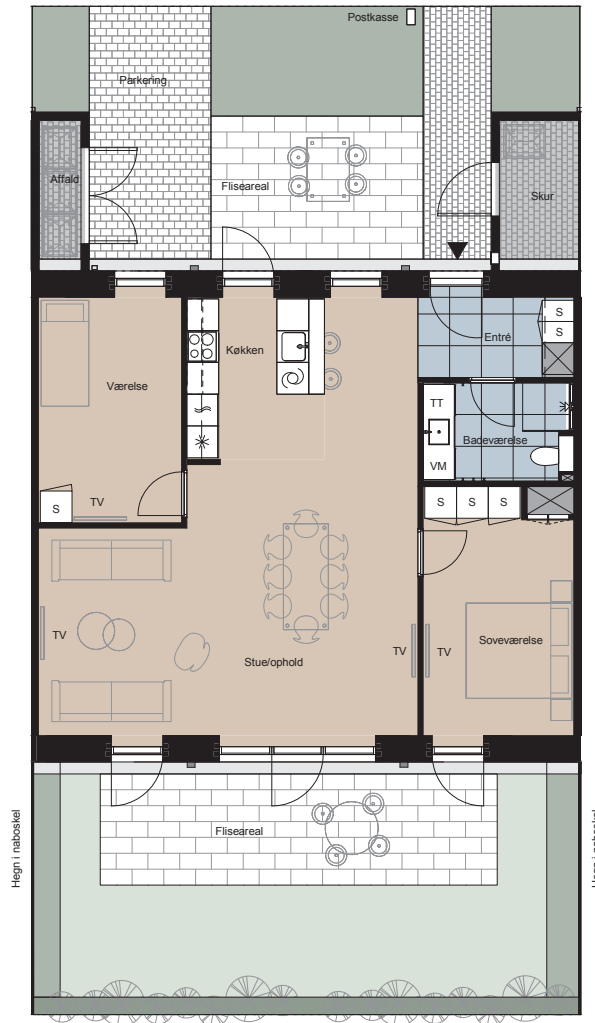

Plantegning

1 plan - 3 værelser

BOLIG NR.	ADRESSE	VÆRELSE	BOLIG BBR M ²	JORDSTYKKE BBR M ²
8	Linden 5, 4300 Holbæk	3	96 m ²	197 m ²

VALMUE RÆKKERNE

Signaturforklaring

	Vaskemaskine og tørretumbler u. bordplade		Fliser		Installationskasse og nedhængt loft
	TV - med tilslutningsmulighed til internet & traditionelt TV-stik		Græs		Overskab
	(TV) - med tilslutningsmulighed til internet		Højskab med ovn		Bed
	Skab		Vask		Hæk
	Opvaskemaskine		Køle / Fryseskab		
	Kogeplade		Teknikskakt		

HOLBÆK HAVE

De angivne arealer på plantegningen er alene gulvarealer. Nettoareal er inklusiv skabe, garderober, køkken og skabe i bad. Plantegninger er kun vejledende – forbehold for fejl og ændringer. Juni 2022.