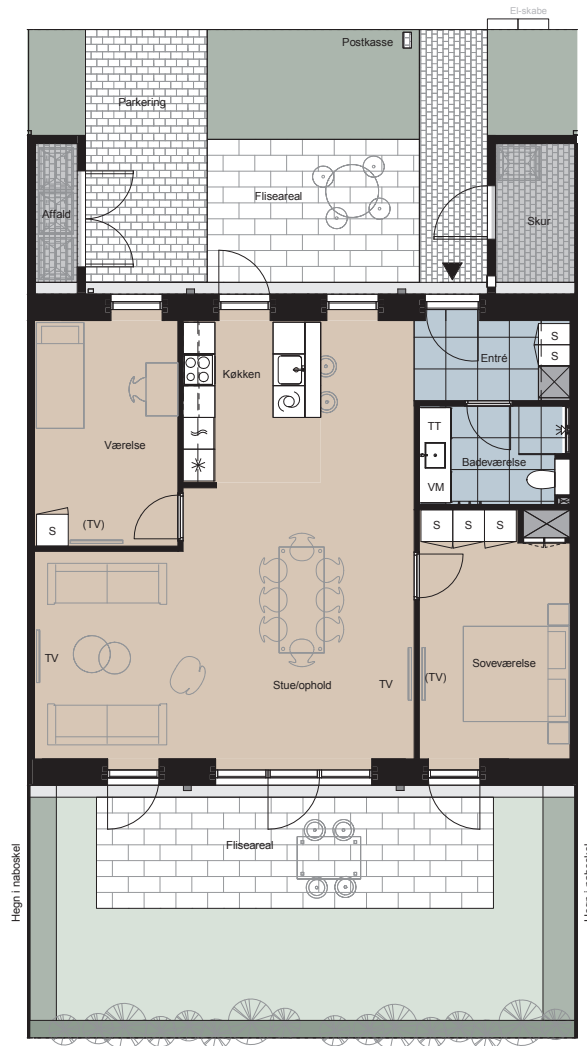

Plantegning

1 plan - 3 værelser

BOLIG NR.	ADRESSE	VÆRELSE	BOLIG BBR M ²	JORDSTYKKE BBR M ²
9	Linden 3, 4300 Holbæk	3	96 m ²	198 m ²

VALMUE RÆKKERNE

Signaturforklaring

	Vaskemaskine og tørretumbler u. bordplade		Fliser		Installationskasse og nedhængt loft
	TV - med tilslutningsmulighed til internet & traditionelt TV-stik		Græs		Overskab
	(TV) - med tilslutningsmulighed til internet		Højskab med ovn		Bed
	Skab		Vask		Hæk
	Opvaskemaskine		Køle / Fryseskab		
	Kogeplade		Teknikskakt		

1m

HOLBÆK HAVE

De angivne arealer på plantegningen er alene gulvarealer. Nettoareal er inklusiv skabe, garderober, køkken og skabe i bad. Plantegninger er kun vejledende – forbehold for fejl og ændringer. Juni 2022.