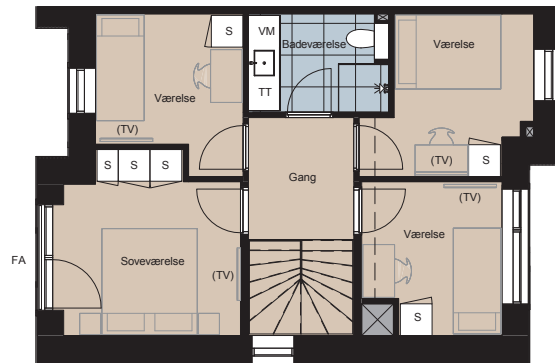

Plantegning

2 plan - 5 værelser

BOLIG NR.	ADRESSE	VÆRELSE	BOLIG BBR M ²	JORDSTYKKE BBR M ²
12	Bøgen 7, 4300 Holbæk	5	126 m ²	178 m ²

1.sal

Stueplan

Signaturforklaring

	Vaskemaskine og tørretumbler u. bordplade		Kogeplade		Køle / Fryseskab
	Trappetrin		Fliser		Teknikskakt
	TV - med tilslutningsmulighed til internet & traditionelt TV-stik		Græs		Installationskasse og nedhængt loft
	(TV) - med tilslutningsmulighed til internet		Lysmast		Overskab
	Skab		Højskab med ovn		FA Fransk Allan
	Opvaskemaskine		Vask		Bed

HOLBÆK HAVE

De angivne arealer på plantegningen er alene gulvarealer. Nettoareal er inklusiv skabe, garderober, køkken og skabe i bad. Plantegninger er kun vejledende – forbehold for fejl og ændringer. Juni 2022.