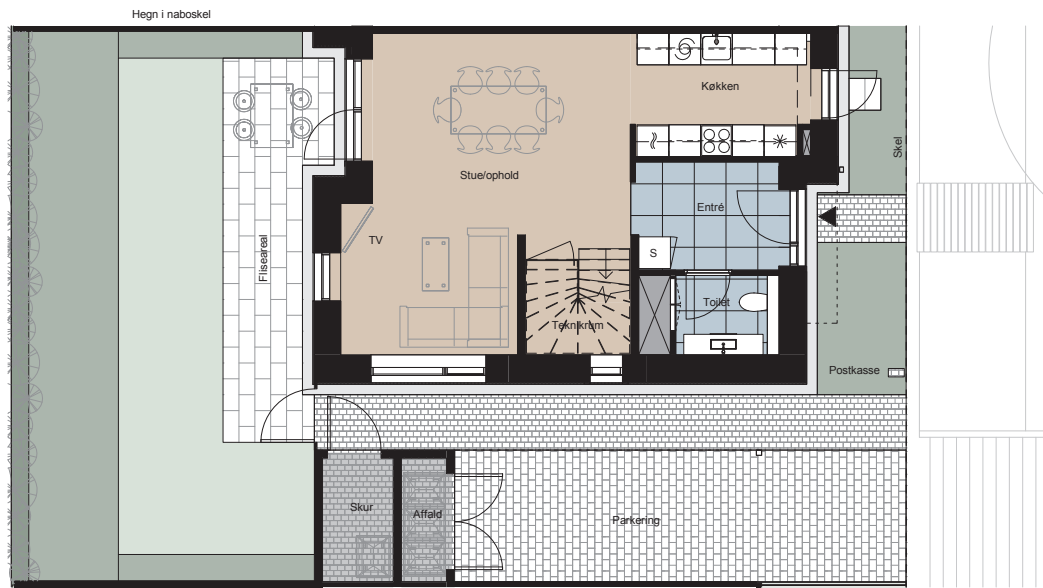

Plantegning

2 plan - 5 værelser

BOLIG NR.	ADRESSE	VÆRELSE	BOLIG BBR M ²	JORDSTYKKE BBR M ²
12	Bøgen 7, 4300 Holbæk	5	126 m ²	178 m ²

1.sal

Stueplan

Signaturforklaring

	Vaskemaskine og tørretumbler u. bordplade		Kogeplade		Køle / Fryseskab
	Trappetrin		Fliser		Teknikskakt
	TV - med tilslutningsmulighed til internet & traditionelt TV-stik		Græs		Installationskasse og nedhængt loft
	(TV) - med tilslutningsmulighed til internet		Lysmast		Overskab
	Skab		Højskab med ovn		FA Fransk Allan
	Opvaskemaskine		Vask		Bed

HOLBÆK HAVE

De angivne arealer på plantegningen er alene gulvarealer. Nettoareal er inklusiv skabe, garderober, køkken og skabe i bad. Plantegninger er kun vejledende – forbehold for fejl og ændringer. Juni 2022.