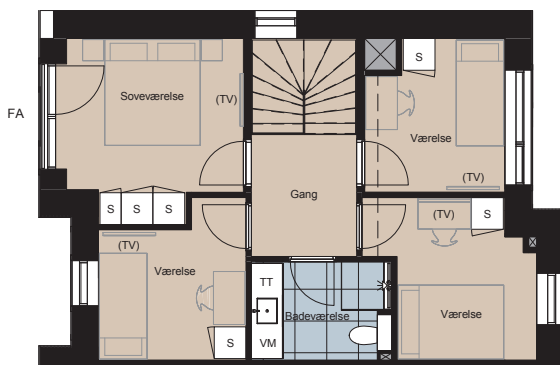

Plantegning

2 plan - 5 værelser

BOLIG NR.	ADRESSE	VÆRELSE	BOLIG BBR M ²	JORDSTYKKE BBR M ²
13	Bøgen 5, 4300 Holbæk	5	126 m ²	178 m ²

1.sal

Stueplan

Signaturforklaring

	Vaskemaskine og tørretumbler u. bordplade		Køgeplade		Køle / Fryseskab
	Trappetrin		Fliser		Teknikskakt
	TV - med tilslutningsmulighed til internet & traditionelt TV-stik		Græs		Installationskasse og nedhængt loft
	(TV) - med tilslutningsmulighed til internet		Lysmast		Overskab
	Skab		Højskab med ovn		FA Fransk Allan
	Opvaskemaskine		Vask		Bed

HOLBÆK HAVE

De angivne arealer på plantegningen er alene gulvarealer. Nettoareal er inklusiv skabe, garderober, køkken og skabe i bad. Plantegninger er kun vejledende – forbehold for fejl og ændringer. Juni 2022.