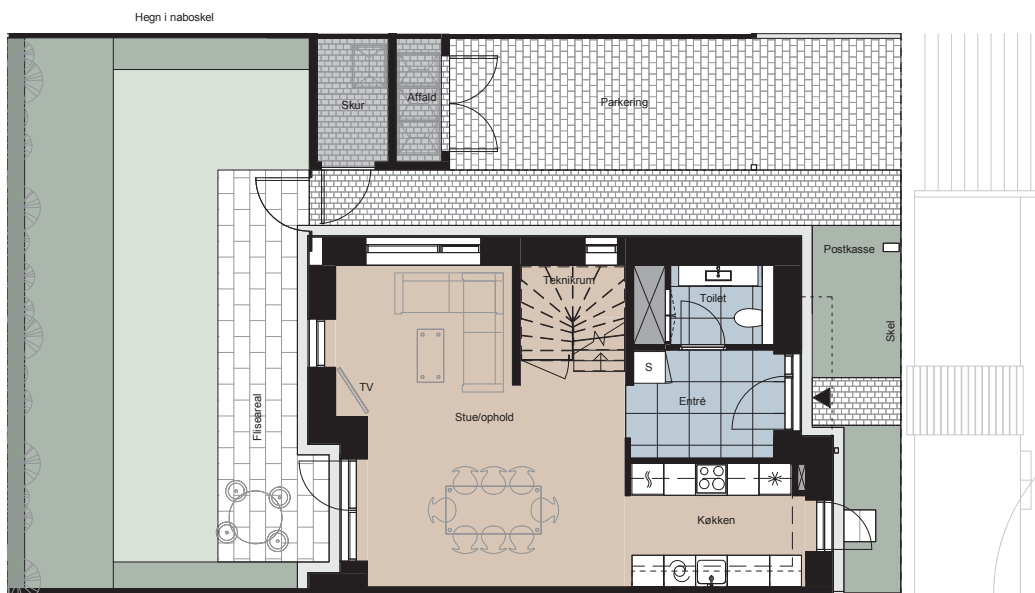

Plantegning

2 plan - 5 værelser

BOLIG NR.	ADRESSE	VÆRELSE	BOLIG BBR M ²	JORDSTYKKE BBR M ²
13	Bøgen 5, 4300 Holbæk	5	126 m ²	178 m ²

1.sal

Stueplan

Signaturforklaring

	Vaskemaskine og tørretumbler u. bordplade		Køgeplade		Køle / Fryseskab
	Trappetrin		Fliser		Teknikskakt
	TV - med tilslutningsmulighed til internet & traditionelt TV-stik		Græs		Installationskasse og nedhængt loft
	(TV) - med tilslutningsmulighed til internet		Lysmast		Overskab
	Skab		Højskab med ovn		FA Fransk Allan
	Opvaskemaskine		Vask		Bed

HOLBÆK HAVE

De angivne arealer på plantegningen er alene gulvarealer. Nettoareal er inklusiv skabe, garderober, køkken og skabe i bad. Plantegninger er kun vejledende – forbehold for fejl og ændringer. Juni 2022.