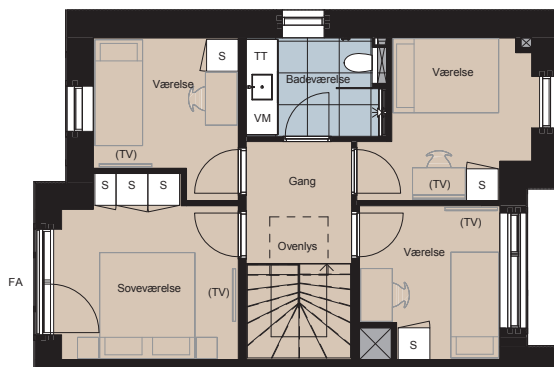

Plantegning

2 plan - 5 værelser

BOLIG NR.	ADRESSE	VÆRELSE	BOLIG BBR M ²	JORDSTYKKE BBR M ²
15	Fyrren 19, 4300 Holbæk	5	126 m ²	243 m ²

1.sal

Stueplan

Signaturforklaring

	Vaskemaskine og tørretumbler u. bordplade		Køgeplade		Køle / Fryseskab
	Trappetrin		Fliser		Teknikskakt
	TV - med tilslutningsmulighed til internet & traditionelt TV-stik		Græs		Installationskasse og nedhængt loft
	(TV) - med tilslutningsmulighed til internet		Lysmast		Overskab
	Skab		Højskab med ovn		FA Fransk Allan
	Opvaskemaskine		Vask		Bed

HOLBÆK HAVE

De angivne arealer på plantegningen er alene gulvarealer. Nettoareal er inklusiv skabe, garderober, køkken og skabe i bad. Plantegninger er kun vejledende – forbehold for fejl og ændringer. Juni 2022.