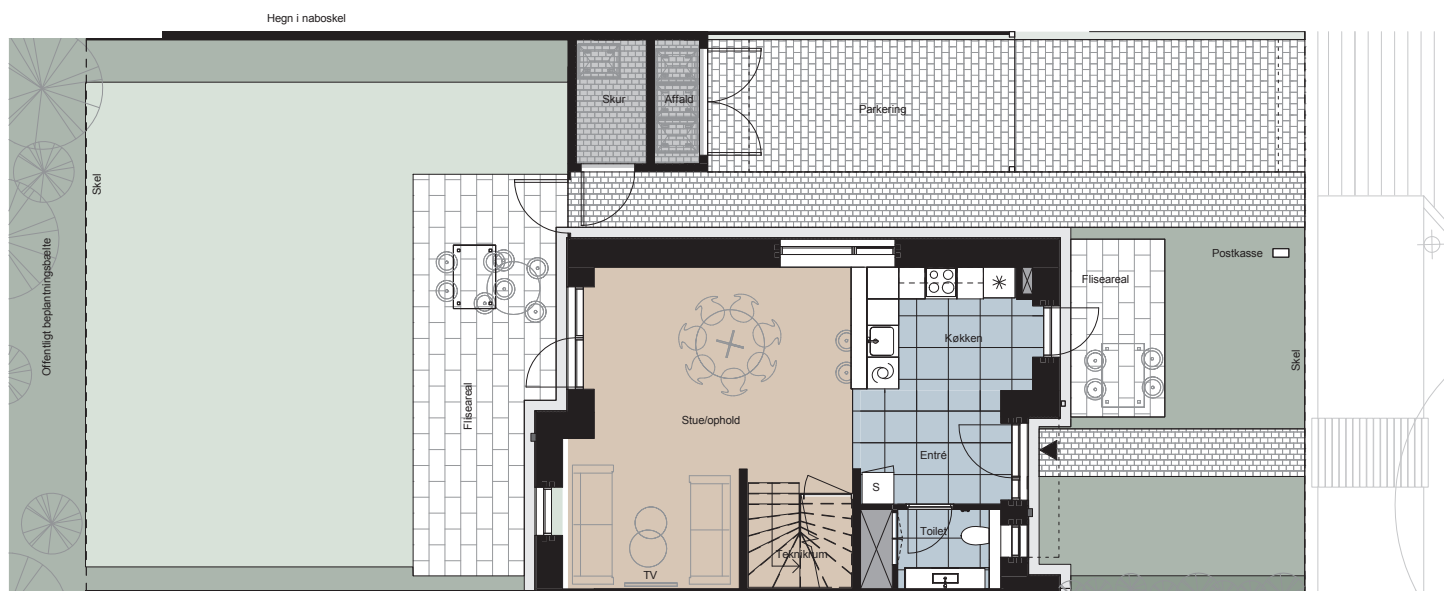

Plantegning

2 plan - 5 værelser

BOLIG NR.	ADRESSE	VÆRELSE	BOLIG BBR M ²	JORDSTYKKE BBR M ²
15	Fyrren 19, 4300 Holbæk	5	126 m ²	243 m ²

1.sal

Stueplan

Signaturforklaring

	Vaskemaskine og tørretumbler u. bordplade		Køgeplade		Køle / Fryseskab
	Trappetrin		Fliser		Teknikskakt
	TV - med tilslutningsmulighed til internet & traditionelt TV-stik		Græs		Installationskasse og nedhængt loft
	(TV) - med tilslutningsmulighed til internet		Lysmast		Overskab
	Skab		Højskab med ovn		FA Fransk Allan
	Opvaskemaskine		Vask		Bed

HOLBÆK HAVE

De angivne arealer på plantegningen er alene gulvarealer. Nettoareal er inklusiv skabe, garderober, køkken og skabe i bad. Plantegninger er kun vejledende – forbehold for fejl og ændringer. Juni 2022.