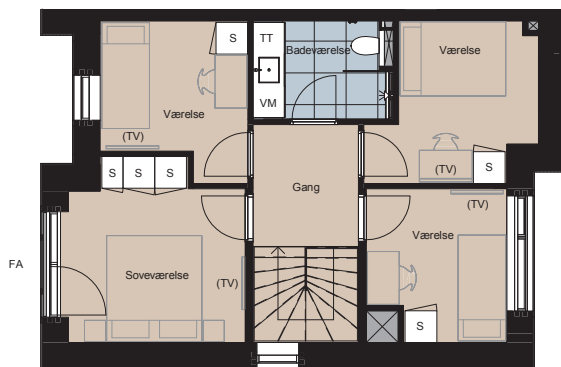

Plantegning

2 plan - 5 værelser

BOLIG NR.	ADRESSE	VÆRELSE	BOLIG BBR M ²	JORDSTYKKE BBR M ²
16	Fyrren 17, 4300 Holbæk	5	126 m ²	243 m ²

1.sal

Stueplan

Signaturforklaring

	Vaskemaskine og tørretumbler u. bordplade		Kogeplade		Køle / Fryseskab
	Trappetrin		Fliser		Teknikskakt
	TV - med tilslutningsmulighed til internet & traditionelt TV-stik		Græs		Installationskasse og nedhængt loft
	(TV) - med tilslutningsmulighed til internet		Lysmast		Overskab
	Skab		Højskab med ovn		FA Fransk Allan
	Opvaskemaskine		Vask		Bed

HOLBÆK HAVE

De angivne arealer på plantegningen er alene gulvarealer. Nettoareal er inklusiv skabe, garderober, køkken og skabe i bad. Plantegninger er kun vejledende – forbehold for fejl og ændringer. Juni 2022.