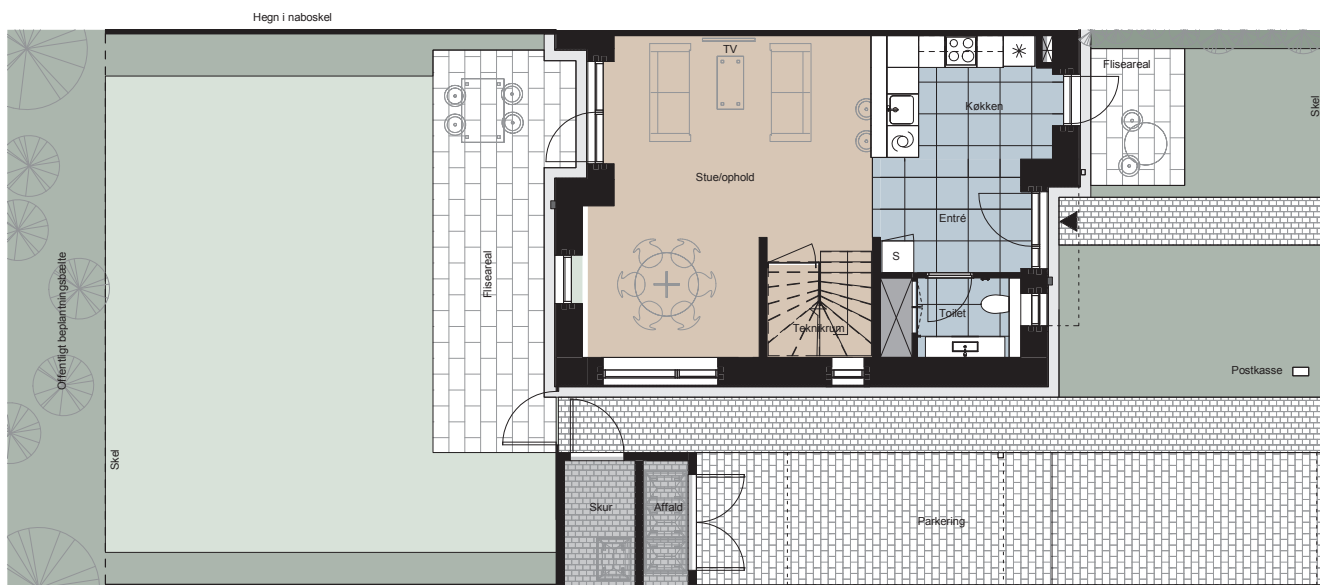

Plantegning

2 plan - 5 værelser

BOLIG NR.	ADRESSE	VÆRELSE	BOLIG BBR M ²	JORDSTYKKE BBR M ²
16	Fyrren 17, 4300 Holbæk	5	126 m ²	243 m ²

1.sal

Stueplan

Signaturforklaring

	Vaskemaskine og tørretumbler u. bordplade		Kogeplade		Køle / Fryseskab
	Trappetrin		Fliser		Teknikskakt
	TV - med tilslutningsmulighed til internet & traditionelt TV-stik		Græs		Installationskasse og nedhængt loft
	(TV) - med tilslutningsmulighed til internet		Lysmast		Overskab
	Skab		Højskab med ovn		FA Fransk Allan
	Opvaskemaskine		Vask		Bed

HOLBÆK HAVE

De angivne arealer på plantegningen er alene gulvarealer. Nettoareal er inklusiv skabe, garderober, køkken og skabe i bad. Plantegninger er kun vejledende – forbehold for fejl og ændringer. Juni 2022.