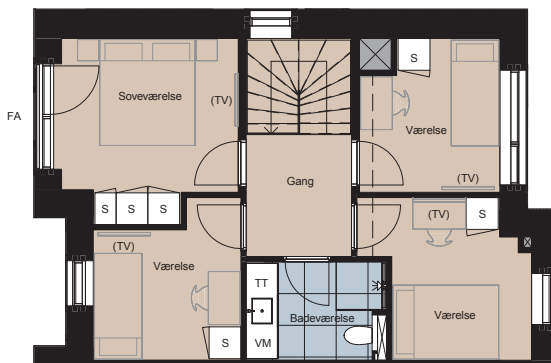

Plantegning

2 plan - 5 værelser

BOLIG NR.	ADRESSE	VÆRELSE	BOLIG BBR M ²	JORDSTYKKE BBR M ²
17	Fyrren 15, 4300 Holbæk	5	126 m ²	243 m ²

1.sal

Stueplan

Signaturforklaring

	Vaskemaskine og tørretumbler u. bordplade		Kogeplade		Køle / Fryseskab
	Trappetrin		Fliser		Teknikskakt
	TV - med tilslutningsmulighed til internet & traditionelt TV-stik		Græs		Installationskasse og nedhængt loft
	(TV) - med tilslutningsmulighed til internet		Lysmast		Overskab
	Skab		Højskab med ovn		FA Fransk Allan
	Opvaskemaskine		Vask		Bed

HOLBÆK HAVE

De angivne arealer på plantegningen er alene gulvarealer. Nettoareal er inklusiv skabe, garderober, køkken og skabe i bad. Plantegninger er kun vejledende – forbehold for fejl og ændringer. Juni 2022.