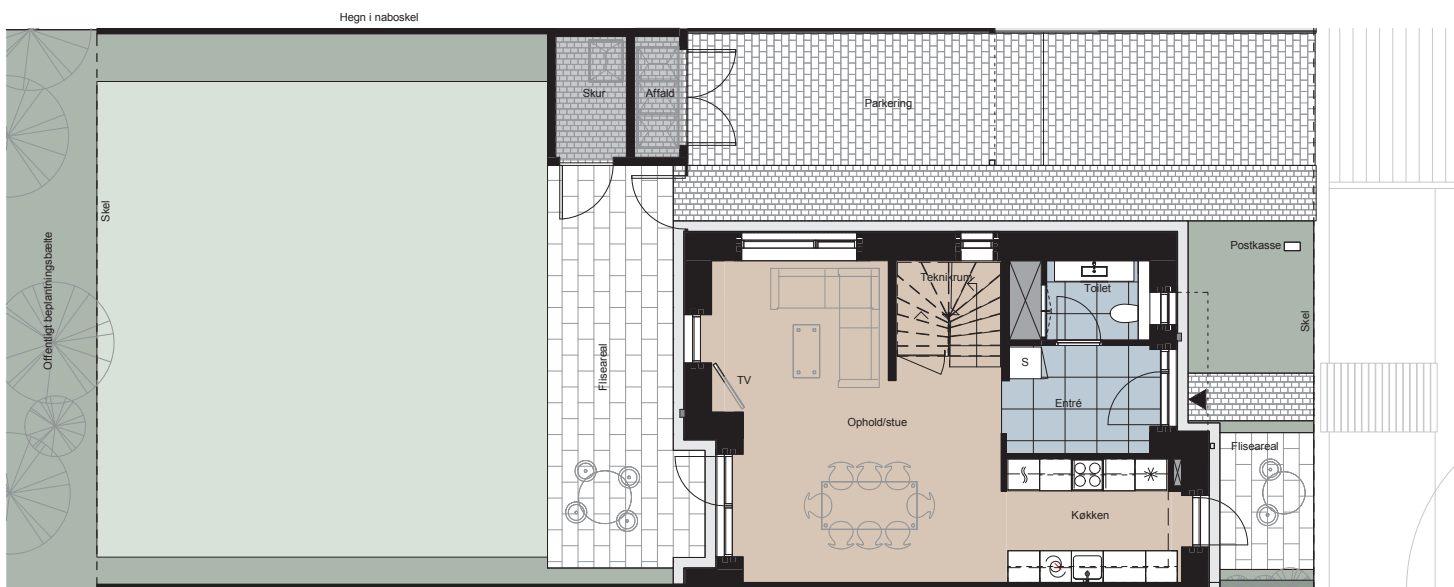

Plantegning

2 plan - 5 værelser

BOLIG NR.	ADRESSE	VÆRELSE	BOLIG BBR M ²	JORDSTYKKE BBR M ²
17	Fyrren 15, 4300 Holbæk	5	126 m ²	243 m ²

1.sal

Stueplan

Signaturforklaring

	Vaskemaskine og tørretumbler u. bordplade		Kogeplade		Køle / Fryseskab
	Trappetrin		Fliser		Teknikskakt
	TV - med tilslutningsmulighed til internet & traditionelt TV-stik		Græs		Installationskasse og nedhængt loft
	(TV) - med tilslutningsmulighed til internet		Lysmast		Overskab
	Skab		Højskab med ovn		FA Fransk Allan
	Opvaskemaskine		Vask		Bed

HOLBÆK HAVE

De angivne arealer på plantegningen er alene gulvarealer. Nettoareal er inklusiv skabe, garderober, køkken og skabe i bad. Plantegninger er kun vejledende – forbehold for fejl og ændringer. Juni 2022.