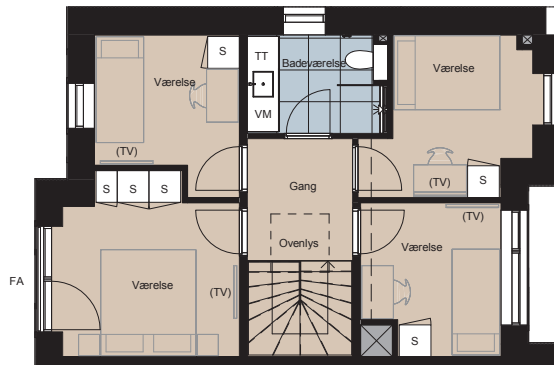

Plantegning

2 plan - 5 værelser

BOLIG NR.	ADRESSE	VÆRELSE	BOLIG BBR M ²	JORDSTYKKE BBR M ²
19	Fyrren 11, 4300 Holbæk	5	126 m ²	243 m ²

1.sal

Stueplan

Signaturforklaring

	Vaskemaskine og tørretumbler u. bordplade		Køgeplade		Køle / Fryseskab
	Trappetrin		Fliser		Teknikskakt
	TV - med tilslutningsmulighed til internet & traditionelt TV-stik		Græs		Installationskasse og nedhængt loft
	(TV) - med tilslutningsmulighed til internet		Lysmast		Overskab
	Skab		Højskab med ovn		FA Fransk Allan
	Opvaskemaskine		Vask		Bed

HOLBÆK HAVE

De angivne arealer på plantegningen er alene gulvarealer. Nettoareal er inklusiv skabe, garderober, køkken og skabe i bad. Plantegninger er kun vejledende – forbehold for fejl og ændringer. Juni 2022.