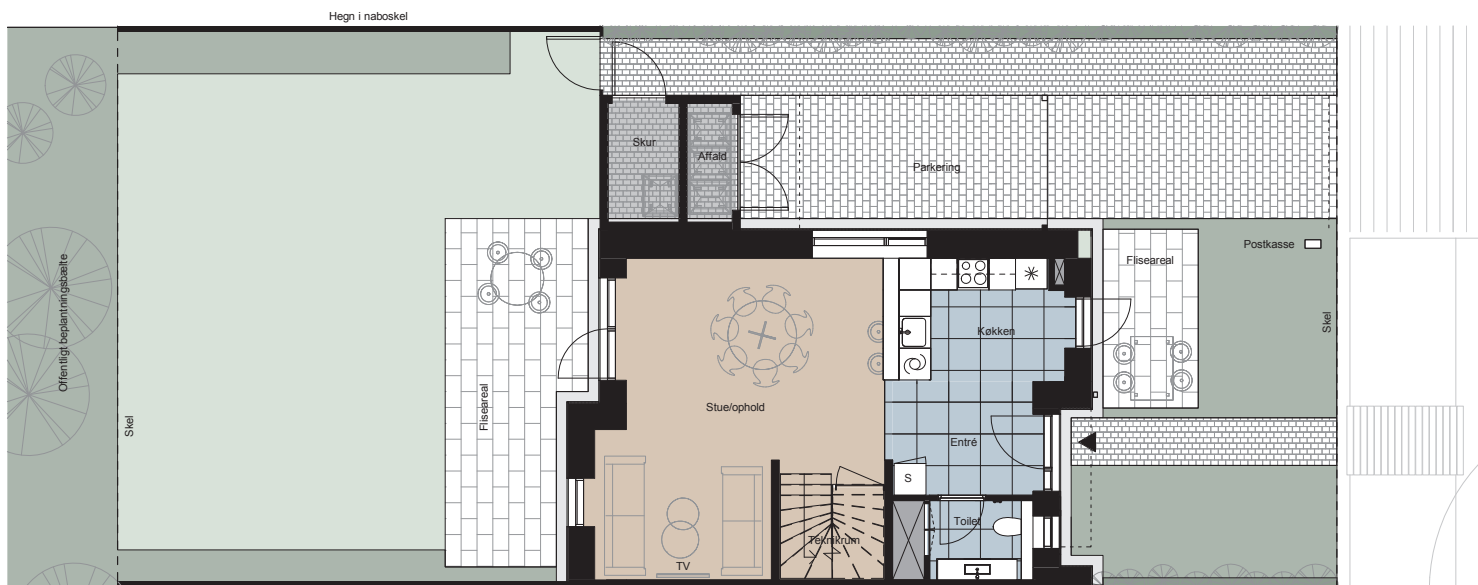

Plantegning

2 plan - 5 værelser

BOLIG NR.	ADRESSE	VÆRELSE	BOLIG BBR M ²	JORDSTYKKE BBR M ²
19	Fyrren 11, 4300 Holbæk	5	126 m ²	243 m ²

1.sal

Stueplan

Signaturforklaring

	Vaskemaskine og tørretumbler u. bordplade		Køgeplade		Køle / Fryseskab
	Trappetrin		Fliser		Teknikskakt
	TV - med tilslutningsmulighed til internet & traditionelt TV-stik		Græs		Installationskasse og nedhængt loft
	(TV) - med tilslutningsmulighed til internet		Lysmast		Overskab
	Skab		Højskab med ovn		FA Fransk Allan
	Opvaskemaskine		Vask		Bed

HOLBÆK HAVE

De angivne arealer på plantegningen er alene gulvarealer. Nettoareal er inklusiv skabe, garderober, køkken og skabe i bad. Plantegninger er kun vejledende – forbehold for fejl og ændringer. Juni 2022.