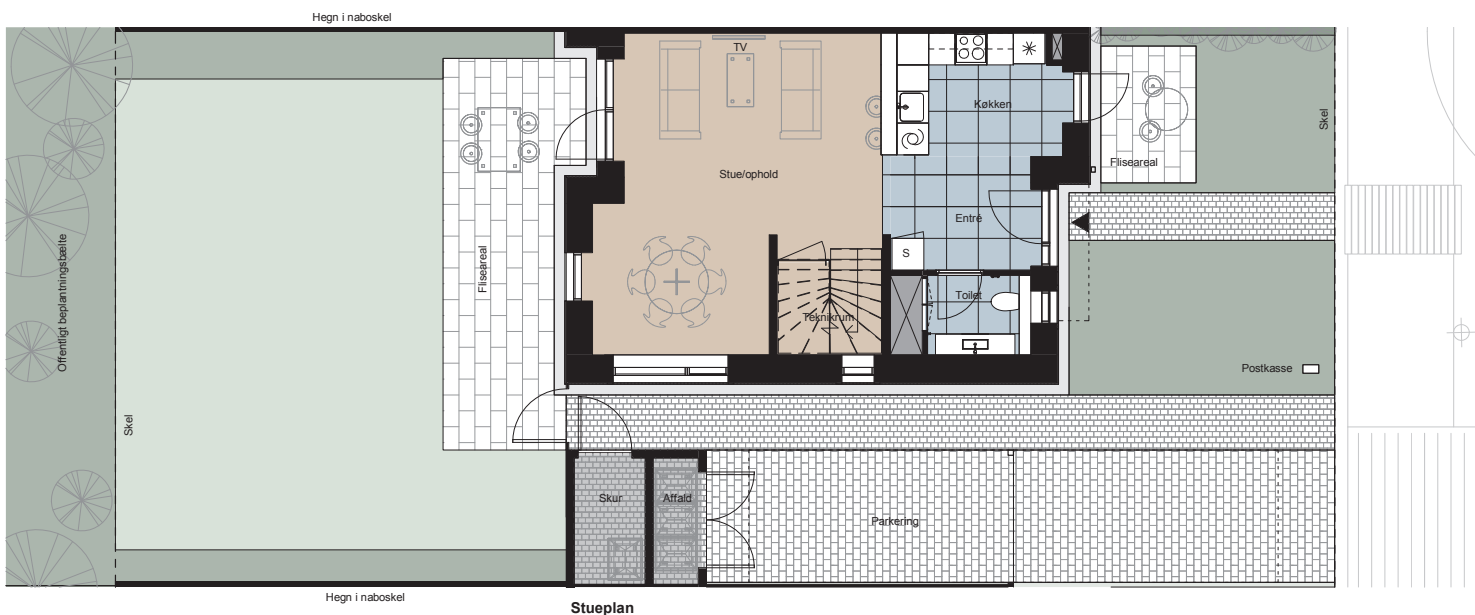

Plantegning

2 plan - 5 værelser

BOLIG NR.	ADRESSE	VÆRELSE	BOLIG BBR M ²	JORDSTYKKE BBR M ²
20	Fyrren 9, 4300 Holbæk	5	126 m ²	243 m ²

1.sal

Signaturforklaring

	Vaskemaskine og tørretumbler u. bordplade		Kogeplade		Køle / Fryseskab
	Trappetrin		Fliser		Teknikskakt
	TV - med tilslutningsmulighed til internet & traditionelt TV-stik		Græs		Installationskasse og nedhængt loft
	(TV) - med tilslutningsmulighed til internet		Lysmast		Overskab
	Skab		Højskab med ovn		FA Fransk Allan
	Opvaskemaskine		Vask		Bed

1m

HOLBÆK HAVE

De angivne arealer på plantegningen er alene gulvarealer. Nettoareal er inklusiv skabe, garderober, køkken og skabe i bad. Plantegninger er kun vejledende – forbehold for fejl og ændringer. Juni 2022.