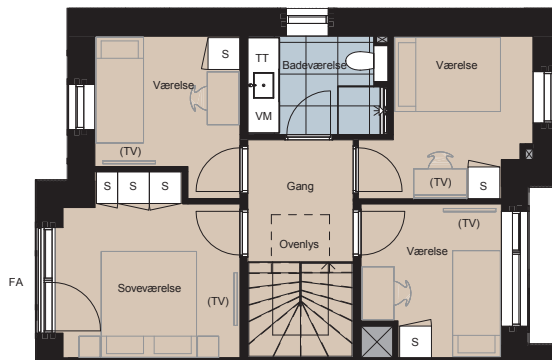

Plantegning

2 plan - 5 værelser

BOLIG NR.	ADRESSE	VÆRELSE	BOLIG BBR M ²	JORDSTYKKE BBR M ²
21	Fyrren 7, 4300 Holbæk	5	126 m ²	243 m ²

1.sal

Stueplan

Signaturforklaring

Vaskemaskine og tørretumbler u. bordplade	Kogeplade	Køle / Fryseskab
Trappetrin	Fliser	Teknikskakt
TV - med tilslutningsmulighed til internet & traditionelt TV-stik	Græs	Installationskasse og nedhængt loft
(TV) - med tilslutningsmulighed til internet	Lysmast	Overskab
Skab	Højskab med ovn	Fransk Allan
Opvaskemaskine	Vask	Bed

HOLBÆK HAVE

De angivne arealer på plantegningen er alene gulvarealer. Nettoareal er inklusiv skabe, garderober, køkken og skabe i bad. Plantegninger er kun vejledende – forbehold for fejl og ændringer. Juni 2022.