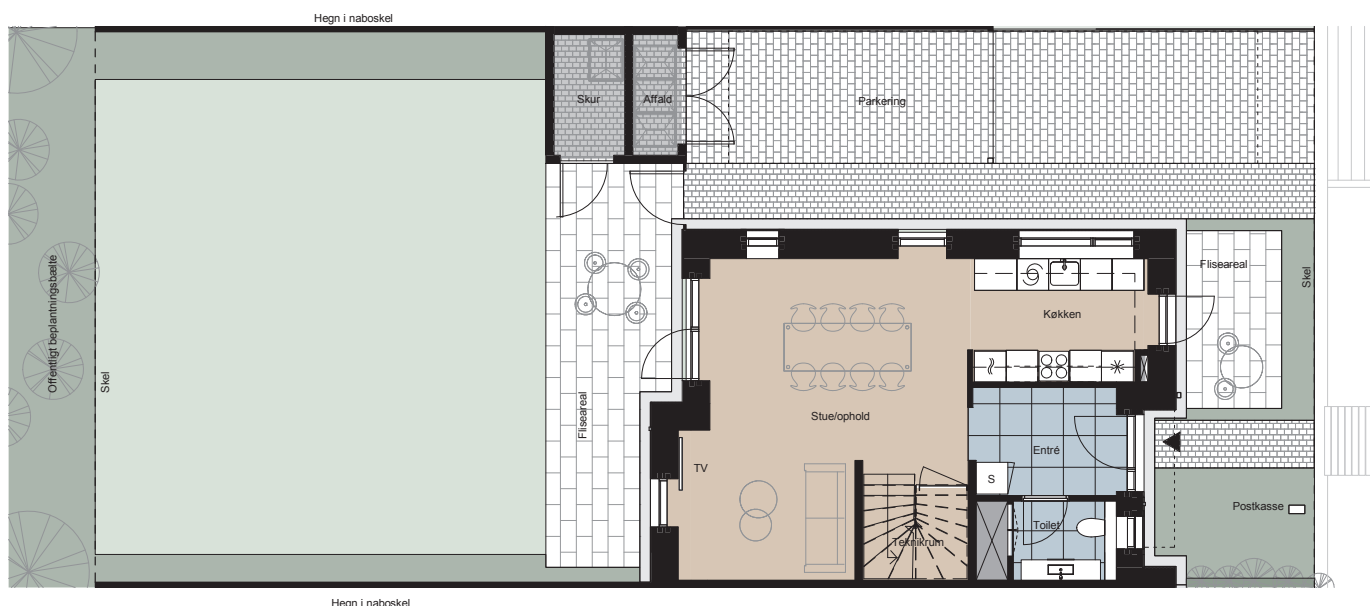

Plantegning

2 plan - 5 værelser

BOLIG NR.	ADRESSE	VÆRELSE	BOLIG BBR M ²	JORDSTYKKE BBR M ²
21	Fyrren 7, 4300 Holbæk	5	126 m ²	243 m ²

1.sal

Stueplan

Signaturforklaring

Vaskemaskine og tørretumbler u. bordplade	Kogeplade	Køle / Fryseskab
Trappetrin	Fliser	Teknikskakt
TV - med tilslutningsmulighed til internet & traditionelt TV-stik	Græs	Installationskasse og nedhængt loft
(TV) - med tilslutningsmulighed til internet	Lysmast	Overskab
Skab	Højskab med ovn	Fransk Allan
Opvaskemaskine	Vask	Bed

HOLBÆK HAVE

De angivne arealer på plantegningen er alene gulvarealer. Nettoareal er inklusiv skabe, garderober, køkken og skabe i bad. Plantegninger er kun vejledende – forbehold for fejl og ændringer. Juni 2022.