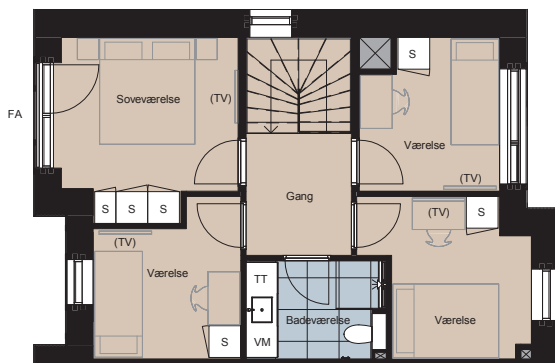

Plantegning

2 plan - 5 værelser

BOLIG NR.	ADRESSE	VÆRELSE	BOLIG BBR M ²	JORDSTYKKE BBR M ²
23	Fyrren 3, 4300 Holbæk	5	126 m ²	243 m ²

1.sal

Stueplan

Signaturforklaring

	Vaskemaskine og tørretumbler u. bordplade		Kogeplade		Køle / Fryseskab
	Trappetrin		Fliser		Tekniksakt
	TV - med tilslutningsmulighed til internet & traditionelt TV-stik		Græs		Installationskasse og nedhængt loft
	(TV) - med tilslutningsmulighed til internet		Lysmast		Overskab
	Skab		Højskab med ovn		FA Fransk Allan
	Opvaskemaskine		Vask		Bed

1m

HOLBÆK HAVE

De angivne arealer på plantegningen er alene gulvarealer. Nettoareal er inklusiv skabe, garderober, køkken og skabe i bad. Plantegninger er kun vejledende – forbehold for fejl og ændringer. Juni 2022.