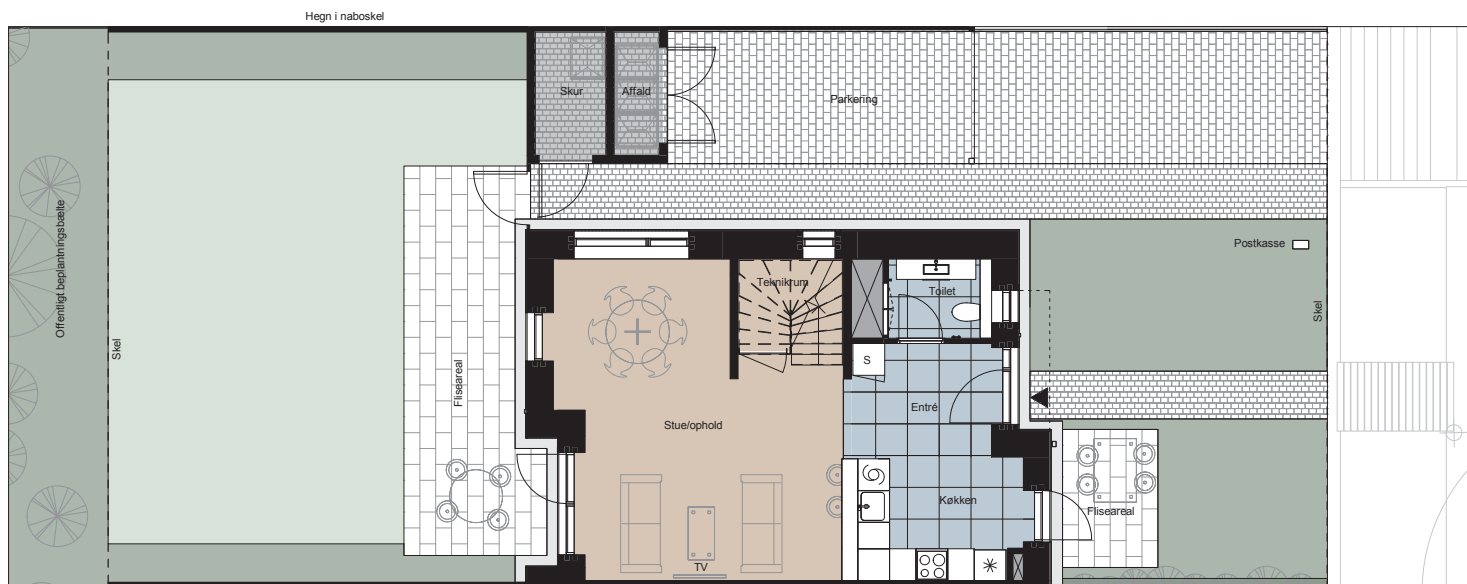

Plantegning

2 plan - 5 værelser

BOLIG NR.	ADRESSE	VÆRELSE	BOLIG BBR M ²	JORDSTYKKE BBR M ²
23	Fyrren 3, 4300 Holbæk	5	126 m ²	243 m ²

1.sal

Stueplan

Signaturforklaring

	Vaskemaskine og tørretumbler u. bordplade		Kogeplade		Køle / Fryseskab
	Trappetrin		Fliser		Tekniksakt
	TV - med tilslutningsmulighed til internet & traditionelt TV-stik		Græs		Installationskasse og nedhængt loft
	(TV) - med tilslutningsmulighed til internet		Lysmast		Overskab
	Skab		Højskab med ovn		FA Fransk Allan
	Opvaskemaskine		Vask		Bed

1m

HOLBÆK HAVE

De angivne arealer på plantegningen er alene gulvarealer. Nettoareal er inklusiv skabe, garderober, køkken og skabe i bad. Plantegninger er kun vejledende – forbehold for fejl og ændringer. Juni 2022.