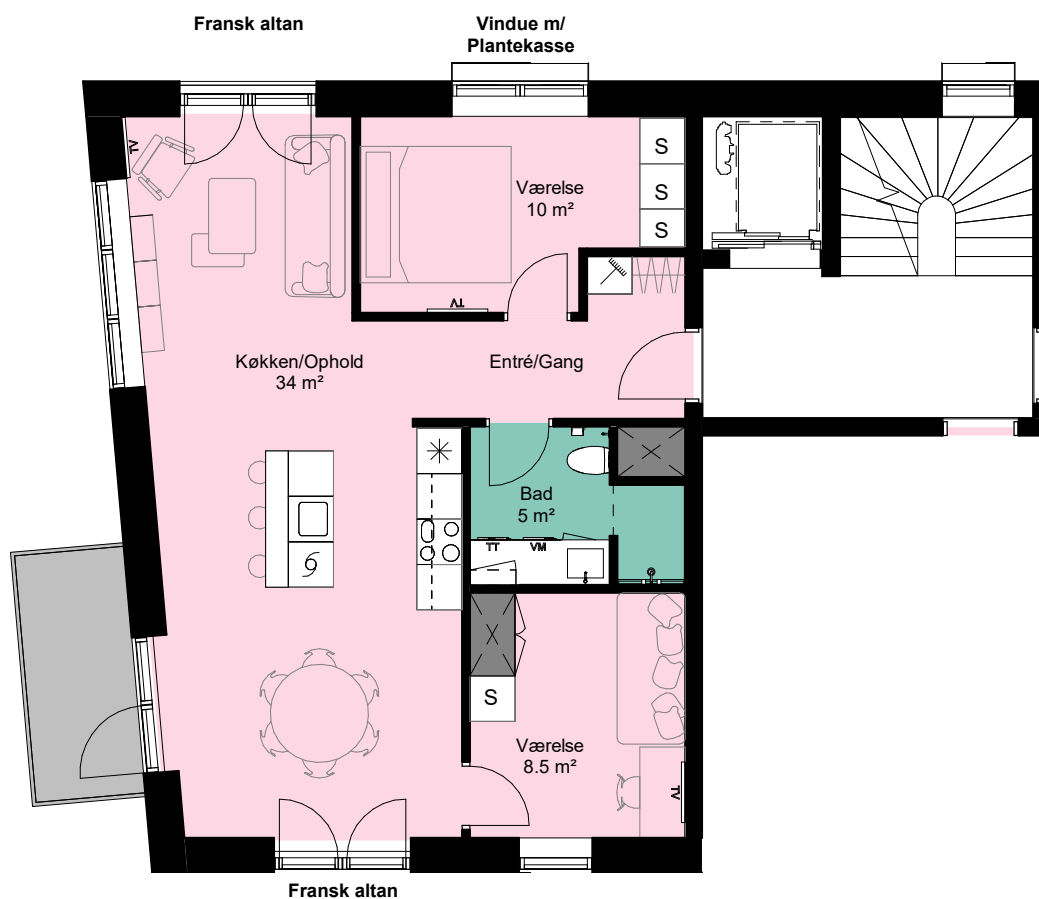

Plantegning

3 værelser

KLØVER HUS

BOLIG NR.	ADRESSE	VÆRELSE	BBR AREAL	ALTAN
9	Bøgen 24 2. th.	3	87 m ²	5 m ²

Signaturforklaring

Fjernsyn	Bøjlestang	Forberedt til tørretumbler
Kogeplade/Ovn	Skabe	
Køle-/fryseskabe	Kosteskab	
Opvaskemaskine	Teknik	
Vask	Altan	
Overskabe	Forberedt til vaskemaskine	

HOLBÆK HAVE

De angivne arealer på plantegningen er alene gulvarealer. Nettoareal er inklusiv skabe, garderober, køkken og skabe i bad. Plantegninger er kun vejledende – forbehold for fejl og ændringer. Oktober 2022.