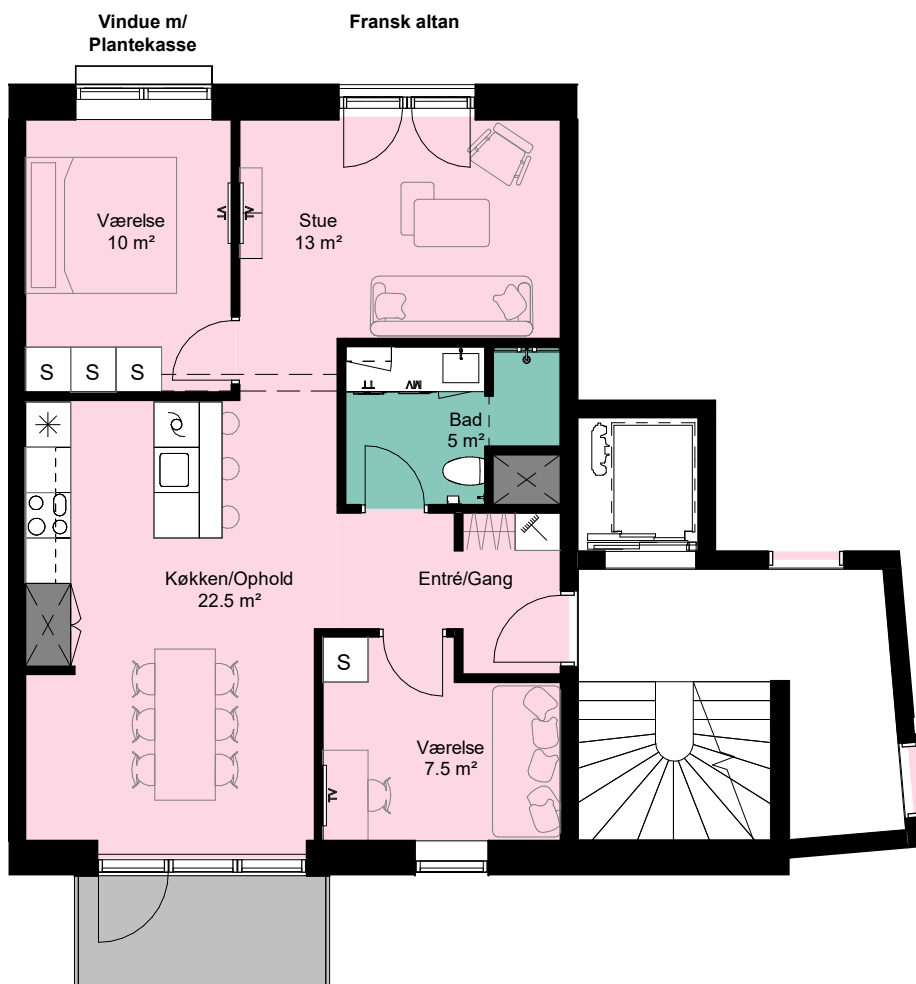

# Plantegning

3 værelser

KLØVER HUS

BOLIG NR.	ADRESSE	VÆRELSE	BBR AREAL	ALTAN
30	Bøgen 20, 1. tv.	3	84 m <sup>2</sup>	5 m <sup>2</sup>

## Signaturforklaring

Fjernsyn	Overskabe	Forberedt til vaskemaskine
Kogeplade/Ovn	Bøjlestang	Forberedt til tørretumbler
Køle-/fryseskabe	Skabe	
Opvaskemaskine	Kosteskab	
Vask	Teknik	
Nedhængt loft	Altan	

# HOLBÆK HAVE

De angivne arealer på plantegningen er alene gulvarealer. Nettoareal er inklusiv skabe, garderobe, køkken og skabe i bad. Plantegninger er kun vejledende – forbehold for fejl og ændringer. Oktober 2022.