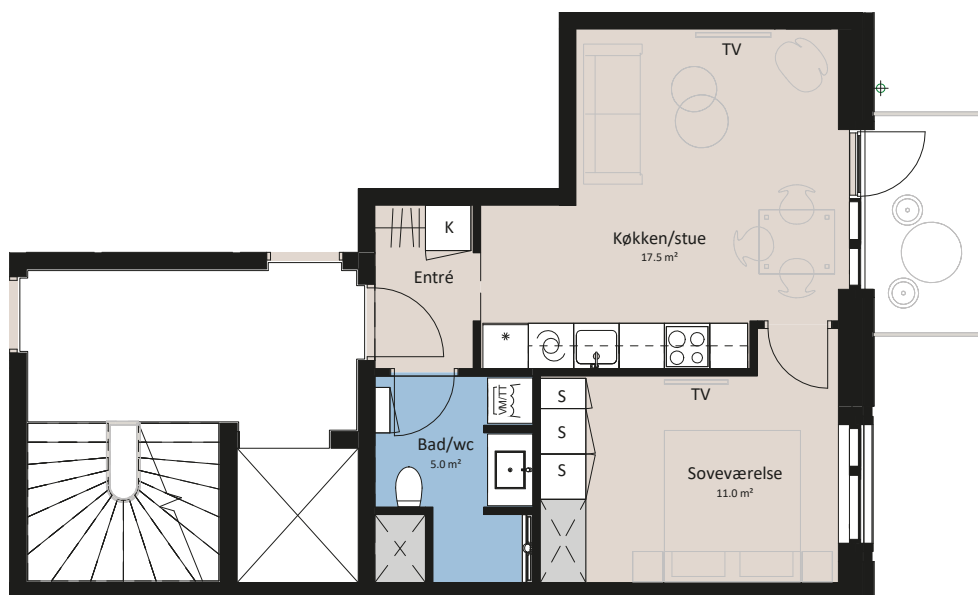

Plantegning

2 værelser

BELLIS HUS

BOLIG NR.	ADRESSE	VÆRELSE	BBR AREAL	ALTAN
14	Fyrren 22, 1. th.	2	53 m ²	4 m ²

Signaturforklaring

	Forberedt for vaskesøjle		Opvaskemaskine
	Trappetrin		Kogeplade og ovn
	TV		Vask
	(TV) = Forberedt for TV		Køle-/fryseskab
	Kosteskab		Teknik
	Skab		Installationskasse og nedhængt loft
			Overskab

1 M

HOLBÆK HAVE

De angivne arealer på plantegning er alene gulvarealer. Nettoareal er inklusiv skabe, garderobe, køkken og skabe i bad. Plantegningen er kun vejledende - forbehold for fejl og ændringer. Februar 2023