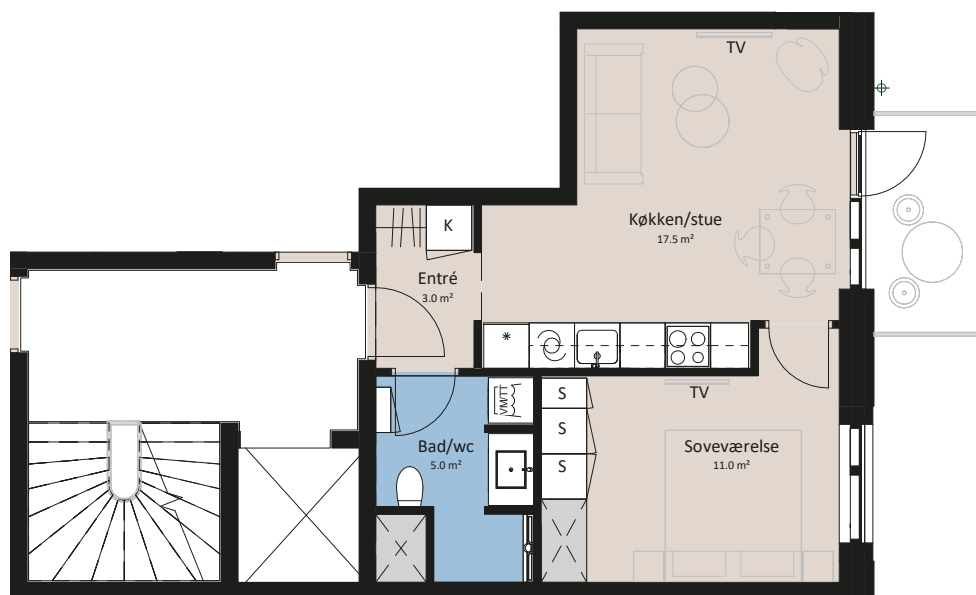

Plantegning

2 værelser

BELLIS HUS

BOLIG NR.	ADRESSE	VÆRELSE	BBR AREAL	ALTAN
17	Fyrren 22, 2. th.	2	53 m ²	4 m ²

Signaturforklaring

	Forberedt for vaskesøjle		Opvaskemaskine
	Trappetrin		Kogeplade og ovn
	TV		Vask
	(TV) = Forberedt for TV		Køle-/fryseskab
	Kosteskab		Teknik
	Skab		--- Installationskasse og nedhængt loft
			---- Overskab

1 M

HOLBÆK HAVE

De angivne arealer på plantegning er alene gulvarealer. Nettoareal er inklusiv skabe, garderobe, køkken og skabe i bad. Plantegningen er kun vejledende - forbehold for fejl og ændringer. Februar 2023