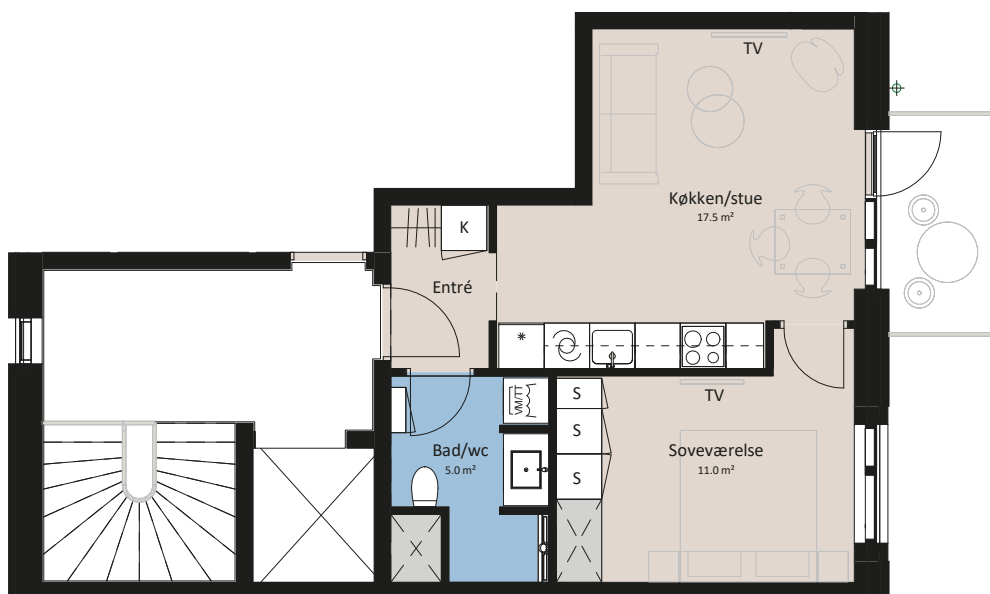

## 2 værelser

BELLIS HUS

BOLIG NR.	ADRESSE	VÆRELSE	BBR AREAL	ALTAN
19	Fyrren 22, 3. th.	2	53 m <sup>2</sup>	4 m <sup>2</sup>

### Signaturforklaring

	Forberedt for vaskesøjle		Opvaskemaskine
	Trappetrin		Kogeplade og ovn
	TV		Vask
	(TV) = Forberedt for TV		Køle-/fryseskab
	Kosteskab		Teknik
	Skab		Installationskasse og nedhængt loft
			Overskab

# HOLBÆK HAVE

De angivne arealer på plantegning er alene gulvarealer. Nettoareal er inklusiv skabe, garderobe, køkken og skabe i bad. Plantegningen er kun vejledende - forbehold for fejl og ændringer. Februar 2023