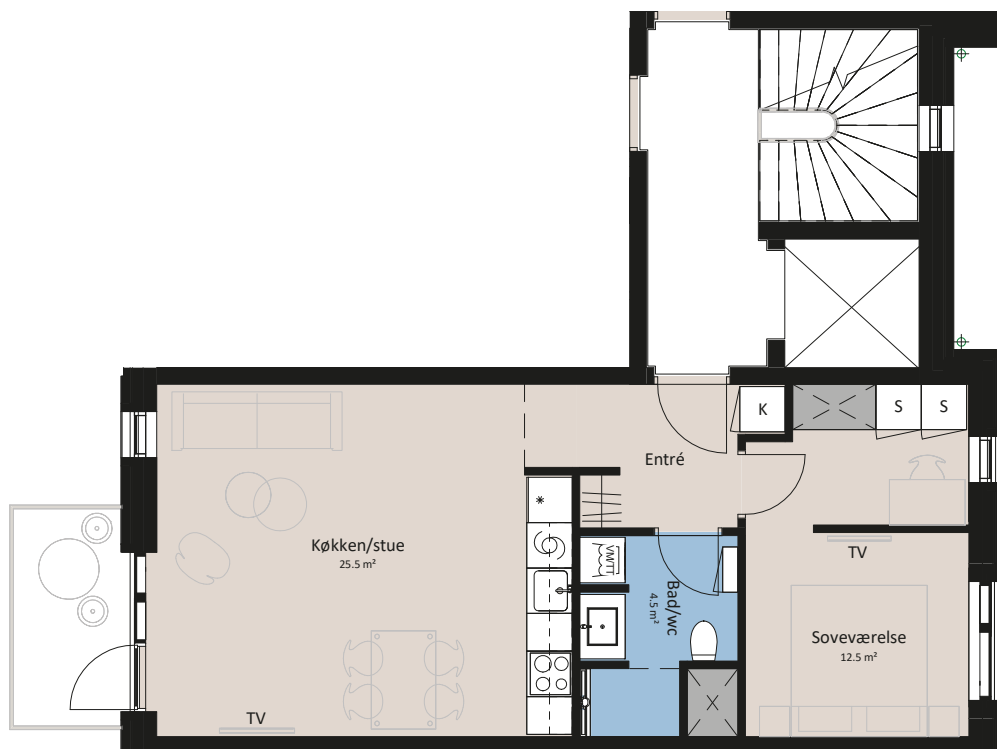

Plantegning

2,5 værelser

BELLIS HUS

BOLIG NR.	ADRESSE	VÆRELSE	BBR AREAL	ALTAN
22	Fyrren 20, 1. tv.	2,5	65 m ²	4 m ²

Signaturforklaring

Forberedt for vaskesøjle	Opvaskemaskine
Trappetrin	Kogeplade og ovn
TV	Vask
(TV) = Forberedt for TV	Køle-/fryseskab
Kosteskab	Teknik
Skab	-- -- Installationskasse og nedhængt loft
	- - - - Overskab

1 M

HOLBÆK HAVE

De angivne arealer på plantegning er alene gulvarealer. Nettoareal er inklusiv skabe, garderobe, køkken og skabe i bad. Plantegningen er kun vejledende - forbehold for fejl og ændringer. Februar 2023