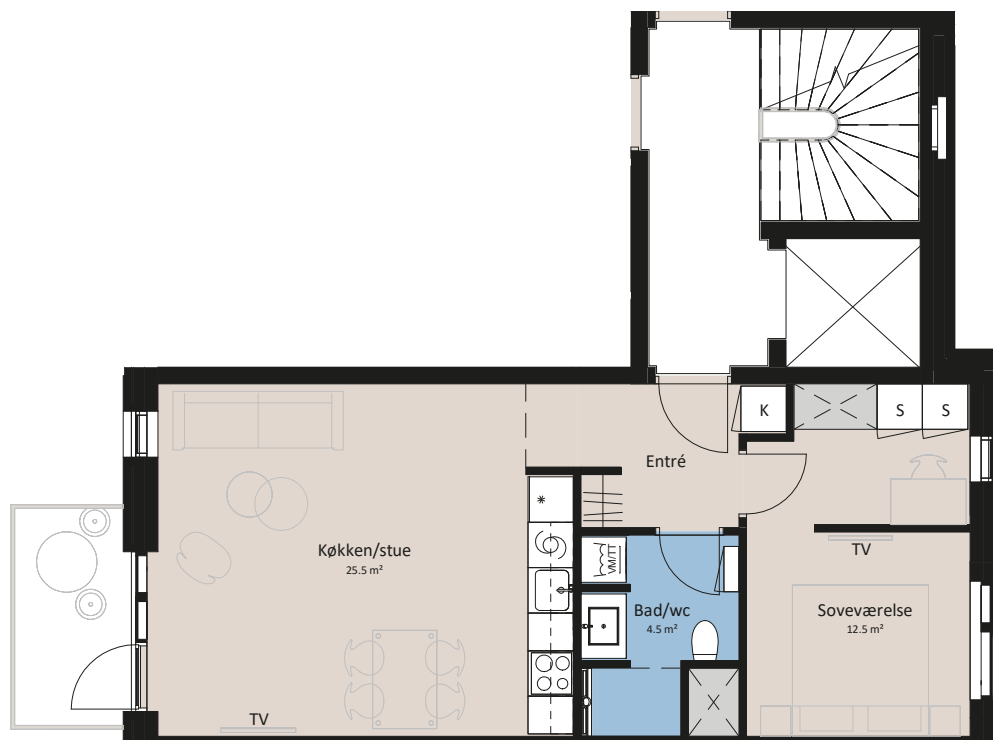

Plantegning

2,5 værelser

BELLIS HUS

BOLIG NR.	ADRESSE	VÆRELSE	BBR AREAL	ALTAN
25	Fyrren 20, 2. tv.	2,5	65 m ²	4 m ²

Signaturforklaring

	Forberedt for vaskesøjle		Opvaskemaskine
	Trappetrin		Kogeplade og ovn
	TV		Vask
	(TV) = Forberedt for TV		Køle-/fryseskab
	Kosteskab		Teknik
	Skab		Installationskasse og nedhængt loft
			Overskab

1 M

HOLBÆK HAVE

De angivne arealer på plantegning er alene gulvarealer. Nettoareal er inklusiv skabe, garderobe, køkken og skabe i bad. Plantegningen er kun vejledende - forbehold for fejl og ændringer. Februar 2023