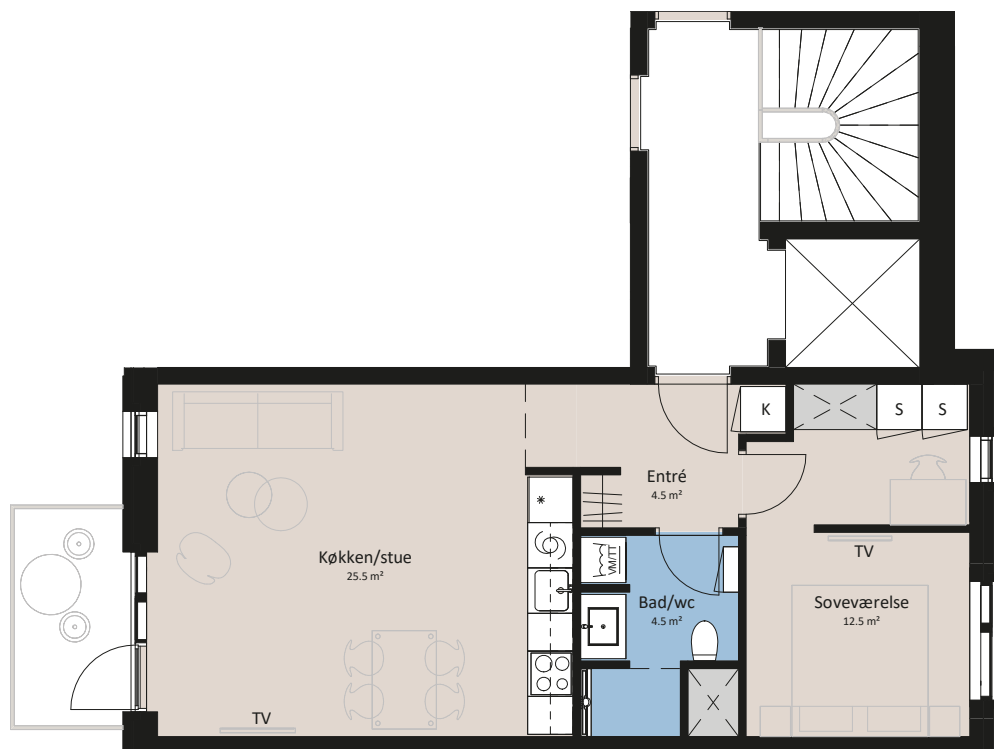

# Plantegning

2,5 værelser

BELLIS HUS

BOLIG NR.	ADRESSE	VÆRELSE	BBR AREAL	ALTAN
28	Fyrren 20, 3. tv.	2,5	65 m <sup>2</sup>	4 m <sup>2</sup>

## Signaturforklaring

	Forberedt for vaskesøjle		Opvaskemaskine
	Trappetrin		Kogeplade og ovn
	TV		Vask
	(TV) = Forberedt for TV		Køle-/fryseskab
	Kosteskab		Teknik
	Skab		Installationskasse og nedhængt loft
			Overskab

# HOLBÆK HAVE

De angivne arealer på plantegning er alene gulvarealer. Nettoareal er inklusiv skabe, garderobe, køkken og skabe i bad. Plantegningen er kun vejledende - forbehold for fejl og ændringer. Februar 2023