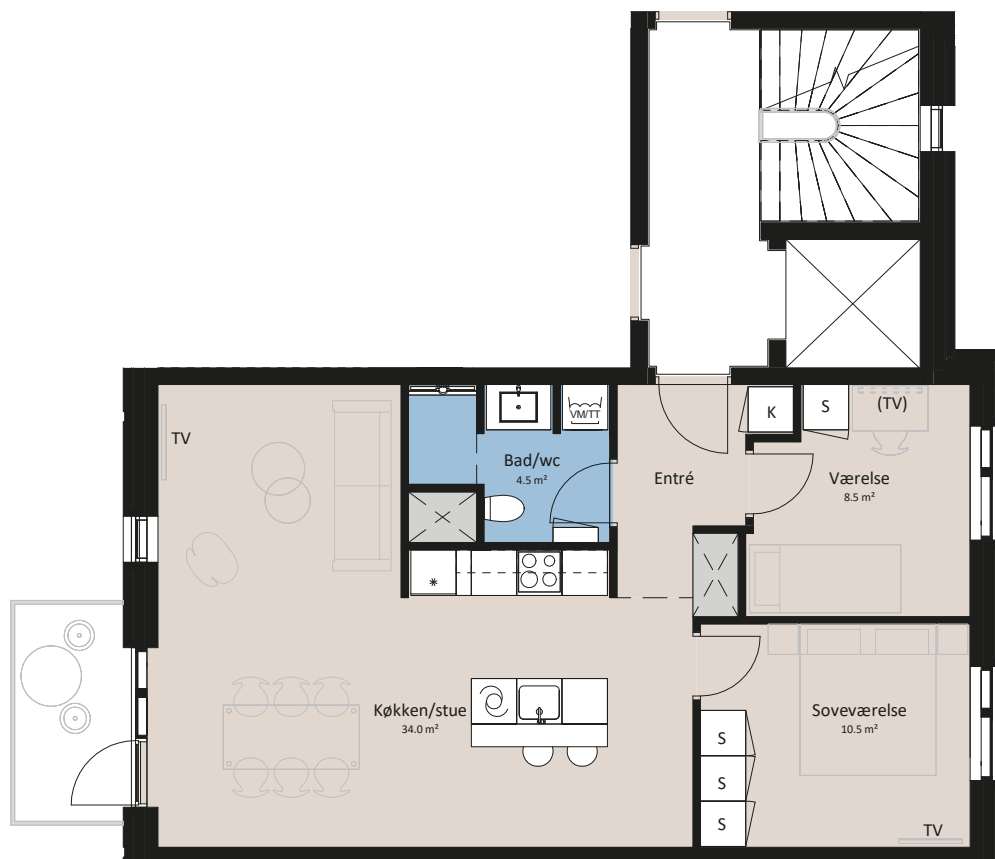

Plantegning

3 værelser

BELLIS HUS

BOLIG NR.	ADRESSE	VÆRELSE	BBR AREAL	ALTAN
48	Fyrren 30, 1. tv.	3	86 m ²	4 m ²

Signaturforklaring

	Forberedt for vaskesøjle		Opvaskemaskine
	Trappetrin		Kogeplade og ovn
	TV		Vask
	(TV) = Forberedt for TV		Køle-/fryseskab
	Kosteskab		Teknik
	Skab		Installationskasse og nedhængt loft
			Overskab

1 M

HOLBÆK HAVE

De angivne arealer på plantegning er alene gulvarealer. Nettoareal er inklusiv skabe, garderober, køkken og skabe i bad. Plantegningen er kun vejledende - forbehold for fejl og ændringer. Februar 2023